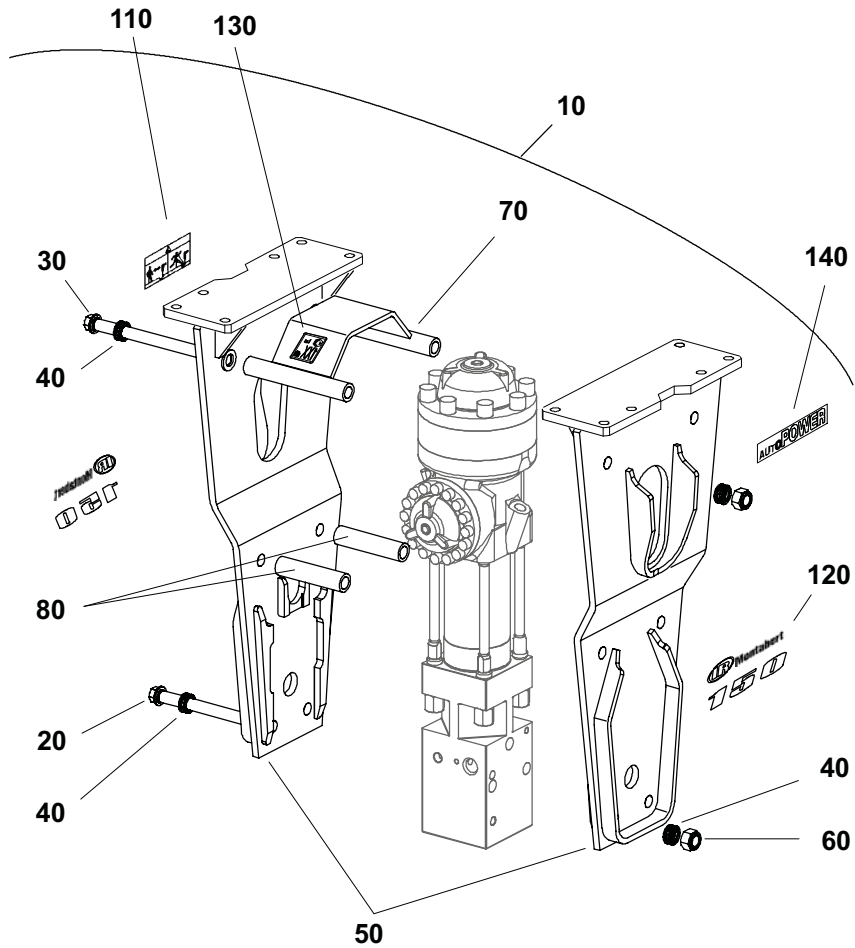

© MONTABERT - 2004

Item	CPN	Qty		
10	86598869	1	Set of side plates including: Lot de plaques latérales comp. :	Seitenplatten, best. aus : Lot laterale platen, bestaande uit :
20	86509502	4	(UNF 1", hexa. screw (Vis H UNF 1"	(Skt. Schraube UNF 1" (Schroef UNF 1"
30	86509569	2	(UNF 1", hexa. screw (Vis H UNF 1"	(Skt. Schraube UNF 1" (Schroef UNF 1"
40	86307493	24	(Washer (Rondelle	(Zahnscheibe (Ring
50	86605557	1	(Side plates (Right + Left) (Lot de plaques latérales (Droite + Gauche)	(Seitenplatten (Rechte + Linke) (Lot laterale platen (Rechts + Links)
60	86510005	6	(Nut HFR (Ecrou HFR	(Mutter (Moer
70	86480746	1	(Protecting plate (Tôle de protection	(Schutzblech (Veiligheidsplaat
80	86597945	2	(Spacer (Entretoise	(Distanzhülse (Tussenstuk
90			Unused position Repère non utilisé	nicht benötigte Position Ongebruikt merkteken
100			Unused position Repère non utilisé	nicht benötigte Position Ongebruikt merkteken
110	86416393	1	Safety label Plaque de sécurité	Sicherheitplatte Veiligheidsplaat
120	86595246	2	Sticker Sigle adhésif	Aufkleber Sticker
130	86602356	1	Sticker "Sound level power" Adhésif "Niveau de puissance acoustique"	Aufkleber "Schalleistungspegel" Sticker "geluidsvermogensniveau"
140	86614005	1	Sticker "AUTO POWER" Sigle adhésif "AUTO POWER"	Aufkleber "AUTO POWER" Sticker "AUTO POWER"