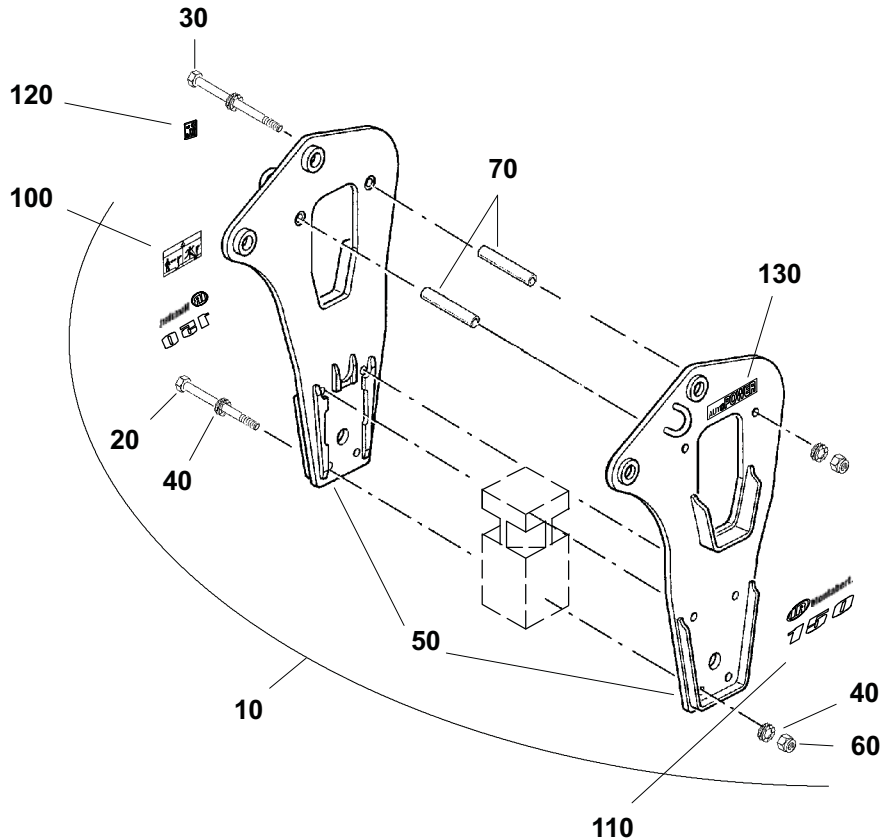

Item	CPN	Qty		
10	86574480	1	Set of side plates including: Lot de plaques latérales comp. :	Seitenplatten, best. aus : Lot laterale platen, bestaande uit :
20	86509510	4	(UNF 1", hexa. screw (Vis H UNF 1"	(Skt. Schraube UNF 1" (Schroef UNF 1"
30	86509544	2	(UNF 1", hexa. screw (Vis H UNF 1"	(Skt. Schraube UNF 1" (Schroef UNF 1"
40	86307493	24	(Washer (Rondelle	(Zahnscheibe (Ring
# 50		1	(Side plates (Right + Left) (Lot de plaques latérales (Droite + Gauche)	(Seitenplatten (Rechte + Linke) (Lot laterale platen (Rechts + Links)
60	86510005	6	(Nut HFR (Ecrou HFR	(Mutter (Moer
70	86489713	2	(Spacer (Entretoise	(Distanzhülse (Tussenstuk
80			Unused position Repère non utilisé	nicht benötigte Position Ongebruikt merkteken
90			Unused position Repère non utilisé	nicht benötigte Position Ongebruikt merkteken
100	86416393	1	Safety label Plaque de sécurité	Sicherheitsplatte Veiligheidsplaat
110	86595246	2	Sticker Sigle adhésif	Aufkleber Sticker
120	86602356	1	Sticker "Sound level power" Adhésif "Niveau de puissance acoustique"	Aufkleber "Schalleistungspegel" Sticker "geluidsvermogensniveau"
130	86614005	1	Sticker "AUTO POWER" Sigle adhésif "AUTO POWER"	Aufkleber "AUTO POWER" Sticker "AUTO POWER"
#			Non available as spare. Order the complete set (item 10) Non disponible en rechange. Commander le lot complet (repère 10)	Nicht als Ersatzteil erhältlich. Bestellen Sie den kompletten Satz Nummer 10) Niet apart beschikbaar. Bestellen als geheel (10)