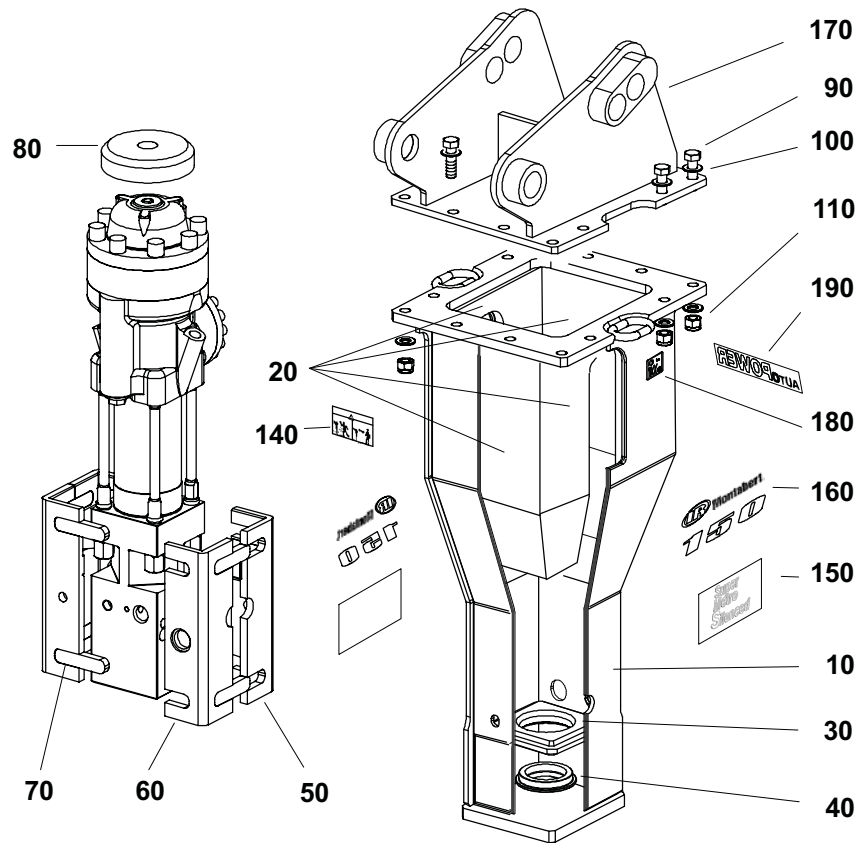

© MONTABERT – 2004

Item	CPN	Qty		
10	86578218	1	Casing Berceau	Hauptgehäuse Aanpassingsstuk
20	86578226	1	Soundproofing Insonorisant	Schallschutz Geluidsdemping
30	86578291	1	Shock absorber Amortisseur	Stoßdämpferplatte Schokdemper
40	86578309	1	Lower thrust Butée inférieure	Untere Anschlag Onderste aanslag
50	86578275	2	Soundproofing Insonorisant	Schallschutz Geluidsdemping
60	86578267	2	Soundproofing Insonorisant	Schallschutz Geluidsdemping
70	86578283	8	Bar Barrette	Leiste Stang
80	86575008	1	Upper thrust Butée supérieure	Obere Anschlag Bovenste aanslag
90	86578051	12	M20, hexa. screw Vis H M20	Skt. Schraube M20 Schroef M20
100	86303369	24	Washer Rondelle	Zahnscheibe Ring
110	86259264	12	Nut HFR Ecrou HFR	Mutter Moer
120			Unused position Repère non utilisé	nicht benötigte Position Ongebruikt merkteken
130			Unused position Repère non utilisé	nicht benötigte Position Ongebruikt merkteken
140	86416393	1	Safety label Plaque de sécurité	Sicherheitplatte Veiligheidsplaat
150	86583630	2	Sticker "SMS" Adhésif "SMS"	Aufkleber "SMS" Sticker "SMS"
160	86595246	2	Sticker Sigle adhésif	Aufkleber Sticker
170	86578648	1	Standard bracket Support standard	Standard Halter Standaard aanpassingsplaat
180	86602265	1	Sticker "Sound level power" Adhésif "Niveau de puissance acoustique"	Aufkleber "Schalleistungspegel" Sticker "geluidsvermogensniveau"
190	86614005	1	Sticker "AUTO POWER" Sigle adhésif "AUTO POWER"	Aufkleber "AUTO POWER" Sticker "AUTO POWER"