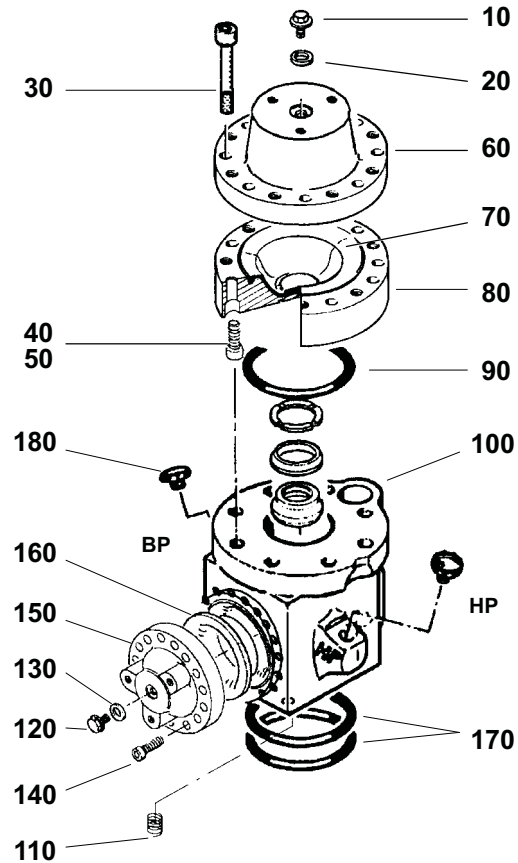

Item	CPN	Qty		
10	86265048	1	Inflating screw Vis de gonflage	Fuellschraube Opvulschroef
20	86241403	1	Ring Bague BS	Ring Ring
30	86408929	8	UNF 7/8", socket head screw Vis CHc UNF 7/8"	Skt. Schraube UNF 7/8" Schroef UNF 7/8"
40	86581139	7	UNF 3/4", socket head screw Vis CHc UNF 3/4"	Skt. Schraube UNF 3/4" Schroef UNF 3/4"
50	86410461	1	UNF 3/4", socket head screw Vis CHc UNF 3/4"	Skt. Schraube UNF 3/4" Schroef UNF 3/4"
60	86395696	1	Upper flange Flasque supérieur	Obere Flansch Bovenste flens
70	86512092	1	Diaphragm Membrane	Membrane Membraan
80	86408762	1	Lower flange Flasque inférieur	Untere Flansch Onderste flens
• 90	86271681	1	O'ring Joint torique	O'ring O-ring
100	86623899	1	Back head including : Tête arrière comprenant :	Kopfteil, best. aus : Achterste kop, bestaande uit :
110	86263654	4	(Helicoil thread UNF 1" (Filet rapporté UNF 1"	(Gewindeinsatz UNF 1" (Draadbus UNF 1"
120	86265048	1	Inflating screw Vis de gonflage	Fuellschraube Opvulschroef
130	86241403	1	Ring Bague BS	Ring Ring
140	86580982	16	UNF 5/8", socket head screw Vis CHc UNF5/8"	Skt. Schraube UNF 5/8" Schroef UNF 5/8"
150	86422359	1	Upper flange Flasque supérieur	Obere Flansch Bovenste flens
160	86601481	1	Diaphragm Membrane	Membrane Membraan
• 170	86221512	2	O'ring Joint torique	O'ring O-ring
180	86585429	2	Plastic plug Bouchon plastique	Plastikstopfen Plastic stop