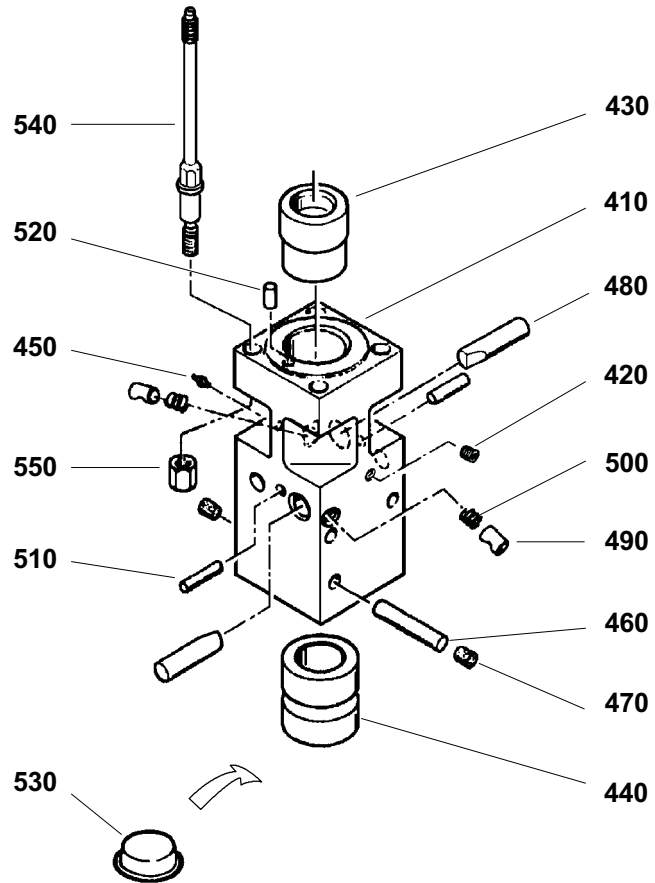

Item	CPN	Qty		
410	86510575	1	Front guide Guide avant	Vorderzylinder Voorste geleider
420	86389954	1	Plug Bouchon	Stopfen Stop
430	86396371	1	Upper chuck bushing Douille supérieure	Obere Meißelhülse Bovenste huls
440	86396389	1	Lower chuck bushing Douille inférieure	Untere Meißelhülse Onderste huls
450	86230059	1	Oiler Graisseur	Schmiernippel Smeerder
460	86377611	1	Pin Axe lisse	Zyl.-Stift Pen
470	86504198	2	Plug Bouchon	Stopfen Stop
480	86271566	2	Retaining pin Axe de retenue	Riegel Vergrendelingsas
490	86261260	2	Lock Vérou	Riegel Grendel
500	86257714	2	Spring Ressort	Feder Veer
510	86234812	2	Elastic pin Goupille élastique	Zyl.-Stift Pen
520	86319258	1	Pin Axe lisse	Zyl.-Stift Pen
530	86240462	1	Plastic plug Bouchon plastique	Plastikstopfen Plastic stop
540	86404258	4	Assembling bolt Vis d'assemblage	Zuganker Assemblage schroef
550	86396397	4	Nut Ecrou	Mutter Moer
•	86614021	1	SEAL PACKAGE POCHETTE RECHANGE	DICHTUNGSSATZ KIT DICHTINGEN