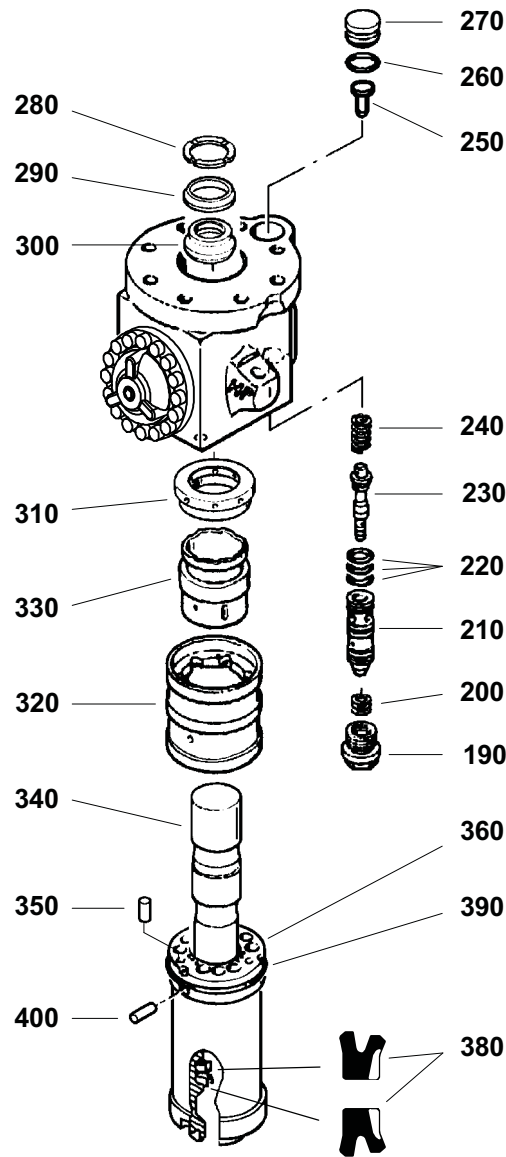

Item	CPN	Qty		
190	86395555	1	Threaded plug Bouchon fileté	Stopfen Schroefdraad stop
200	86223542	10	Shim Rondelle de calage	Beilegscheibe Ring
210	86395563	1	Lining Chemise de tiroir	Führung Voering
• 220	86392115	3	O'ring Joint torique	O'ring O-ring
230	86422375	1	Slide Tiroir régulateur pression	Regulierstift Schuif
240	86261799	1	Spring Ressort	Feder Veer
250	86422391	1	Spring thrust Butée de ressort	Federanschlag Aanslagveer
• 260	86250099	1	O'ring Joint torique	O'ring O-ring
270	86422383	1	Plug Bouchon	Stopfen Stop
280	86422367	1	Support washer Rondelle d'appui	Dechscheibe Steunschijf
290	86422268	1	Shock absorber Amortisseur de butée	Stoßdämpfer Schokdemper
300	86422250	1	Piston stop Butée de piston	Kolbenschlag Aanslagzuiger
310	86422409	1	Distribution cover Couvercle de distribution	Steuerdeckel Verdeeldeksel
320	86422425	1	Distribution box Boîte de distribution	Schiebergehäuse Verdeeldoos
330	86395464	1	Distributor Distributeur	Steuerschieber Verdeler
340	86603628	1	Strike piston Piston de frappe	Schlagkolben Zuiger
350	86307196	1	Pin Axe lisse	Zyl.-Stift Pen
360	86422433	1	Cylinder Cylindre	Zylinder Cilinder
370			Unused position Repère non utilisé	nicht benötigte Position Ongebruikt merkten
• 380	86603123	2	Lip seal Joint à lèvres	Lippendichtung Lipdichting
• 390	86307477	1	O'ring Joint torique	O'ring O-ring
400	86260635	1	Elastic pin Goupille élastique	Zyl.-Stift Pen