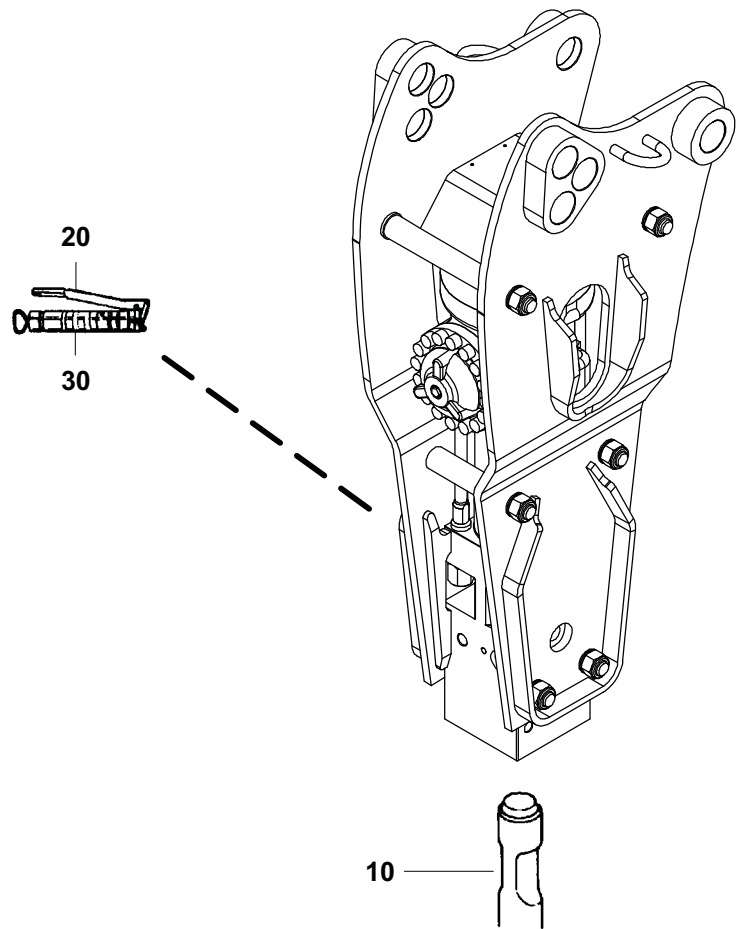

Item	CPN	Qty		
10	86421849	1	Moil point Broche pic	Spitzmeißel Puntbeitel
	86421856	1	Chisel Broche burin	Flachmeißel Platte beitel
	86419801	1	Long moil point Broche pic long	Langer Spitzmeißel Puntbeitel
	86406436	1	Blunt tool Broche pilon	Stampffuß Splitser
20	86261328	1	Grease pump Pompe à graisse	Fettpresse Smeerpomp
30	86476314	1	Grease cartridge Cartouche de graisse	Fettkartusche Vetpatroon
	86367422	1	Pressurization kit kit de pressurisation (See chapter : 11.1) (Voir chapitre : 11.1)	Kit Luftspülung Pressurisatiekit (Siehe kapitel : 11.1) (Zie hoofdstuk : 11.1)