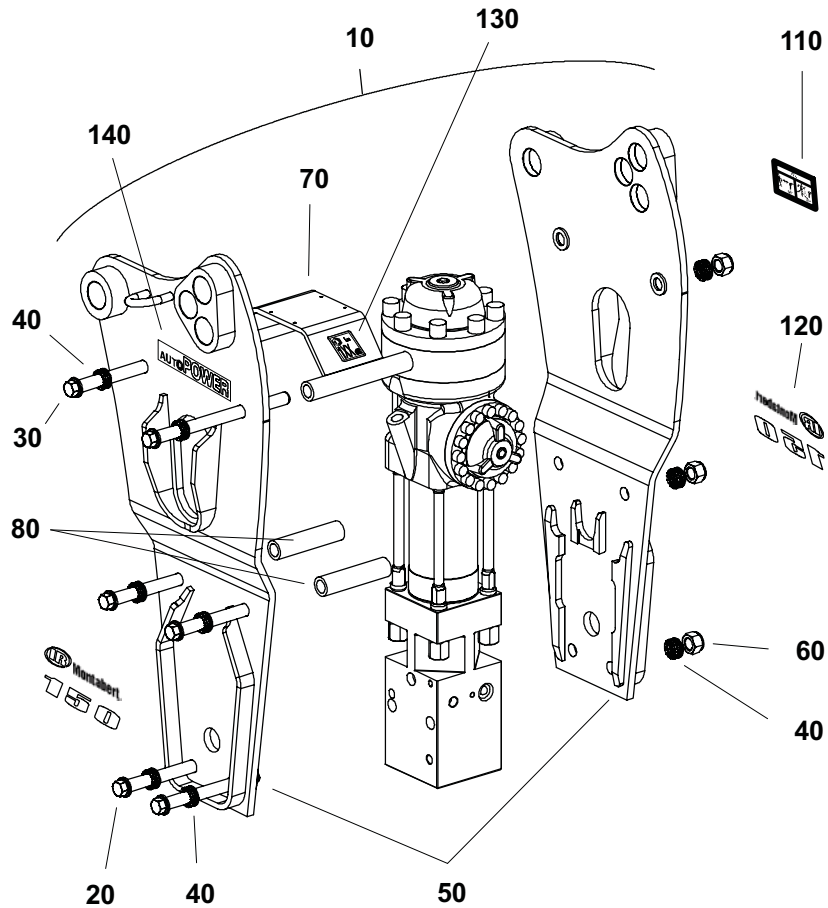

Item	CPN	Qty		
10	86598067	1	Set of side plates including: Lot de plaques latérales comp. :	Seitenplatten, best. aus : Lot laterale platen, bestaande uit :
20	86509502	4	(UNF 1", hexa. screw (Vis H UNF 1"	(Skt. Schraube UNF 1" (Schroef UNF 1"
30	86509569	2	(UNF 1", hexa. screw (Vis H UNF 1"	(Skt. Schraube UNF 1" (Schroef UNF 1"
40	86307493	24	(Washer (Rondelle	(Zahnscheibe (Ring
50	86598042	1	(Side plates (Right + Left) (Lot de plaques latérales (Droite + Gauche)	(Seitenplatten (Rechte + Linke) (Lot laterale platen (Rechts + Links)
60	86510005	6	(Nut HFR (Ecrou HFR	(Mutter (Moer
70	86480746	1	(Protecting plate (Tôle de protection	(Schutzblech (Veiligheidsplaat
80	86597945	2	(Spacer (Entretoise	(Distanzhülse (Tussenstuk
90			Unused position Repère non utilisé	nicht benötigte Position Ongebruikt merkteken
100			Unused position Repère non utilisé	nicht benötigte Position Ongebruikt merkteken
110	86416393	1	Safety label Plaque de sécurité	Sicherheitsplatte Veiligheidsplaat
120	86595246	2	Sticker Sigle adhésif	Aufkleber Sticker
130	86602356	1	Sticker "Sound level power" Adhésif "Niveau de puissance acoustique"	Aufkleber "Schalleistungspegel" Sticker "geluidsvermogensniveau"
140	86614005	1	Sticker "AUTO POWER" Sigle adhésif "AUTO POWER"	Aufkleber "AUTO POWER" Sticker "AUTO POWER"