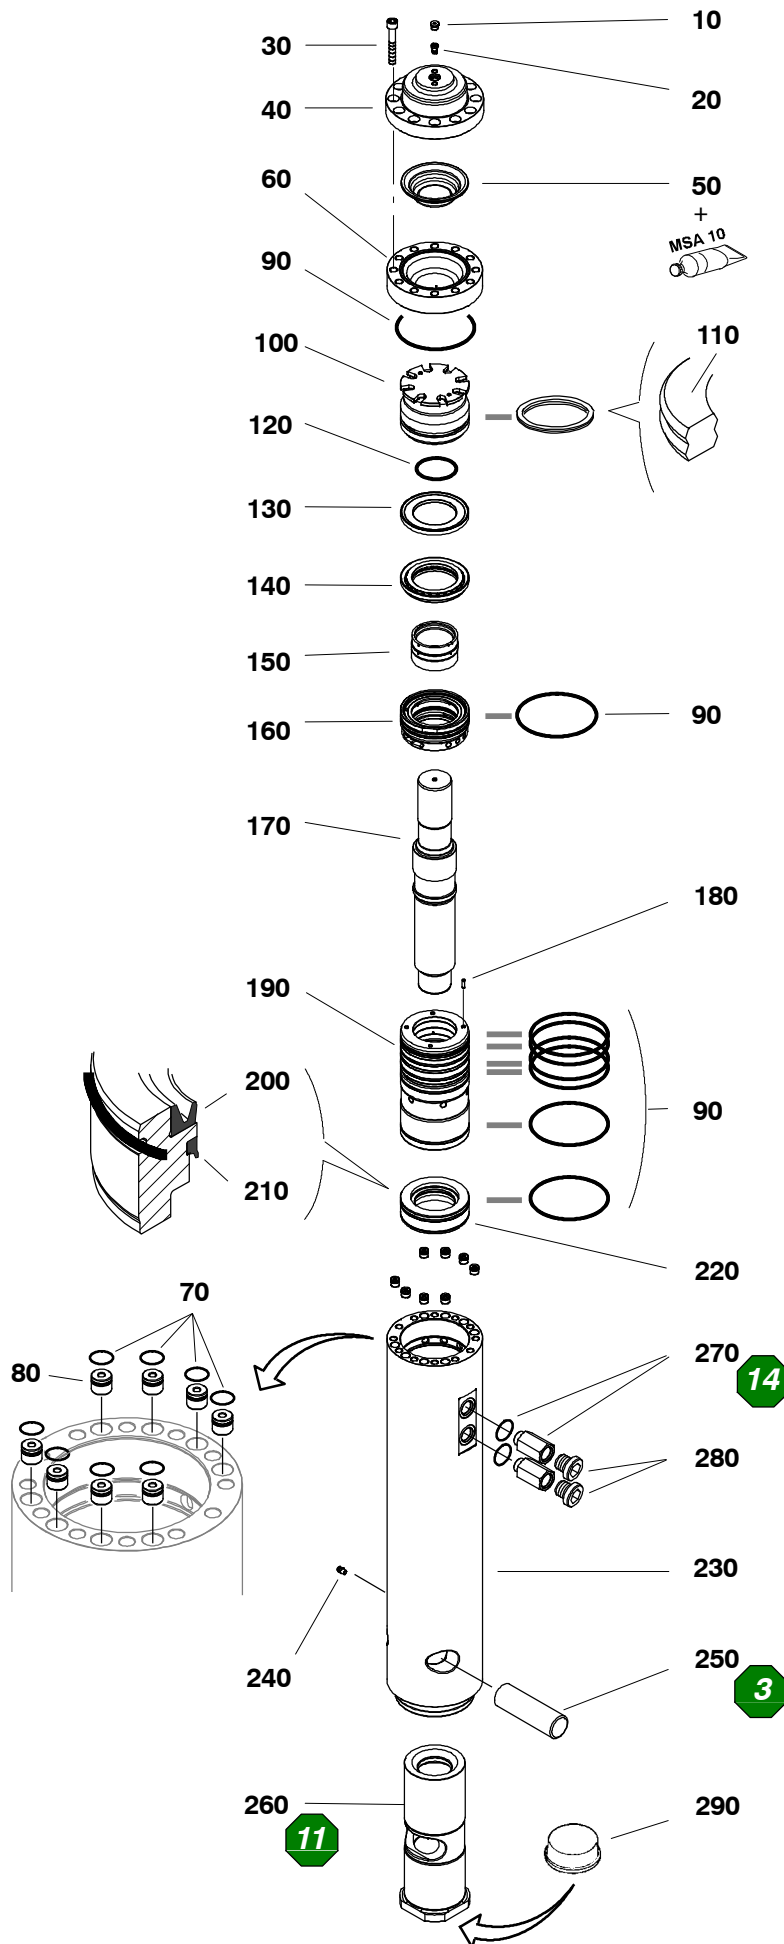

SC-36

N/S : S036B 50800 ➔

	x ??	CPN	
	10	1	86580966
	20	1	86600632
	30	12	86626009
	40	1	86639028
	50	1	86639952
	60	1	86639010
•	70	8	86297017
	80	8	86639275
•	90	8	86327152
	100	1	86639127
•	110	1	86639267
•	120	1	86639259
	130	1	86639119
	140	1	86639101
	150	1	86639093
	160	1	86639085
	170	1	86639077
	180	1	86640976
	190	1	86639069
•	200	1	86639242
•	210	1	86639234
	220	1	86639051
	230	1	86639044
	240	1	86655354
	250	1	86639143
	260	1	86639135
	270	2	86640364
	280	2	86484565
	290	1	86345949

	x ??	CPN
10	1	86639150
20	1	86644762
30	1	86639184
40	1	86639192
50	1	86644770
60	1	86644689
70	1	86639945

86639838

86680204

86602273

86649027

86629581

86641594

x ??	CPN
1	86629581
1	86602273
1	86649027
1	86639838
1	86641594
1	86680204