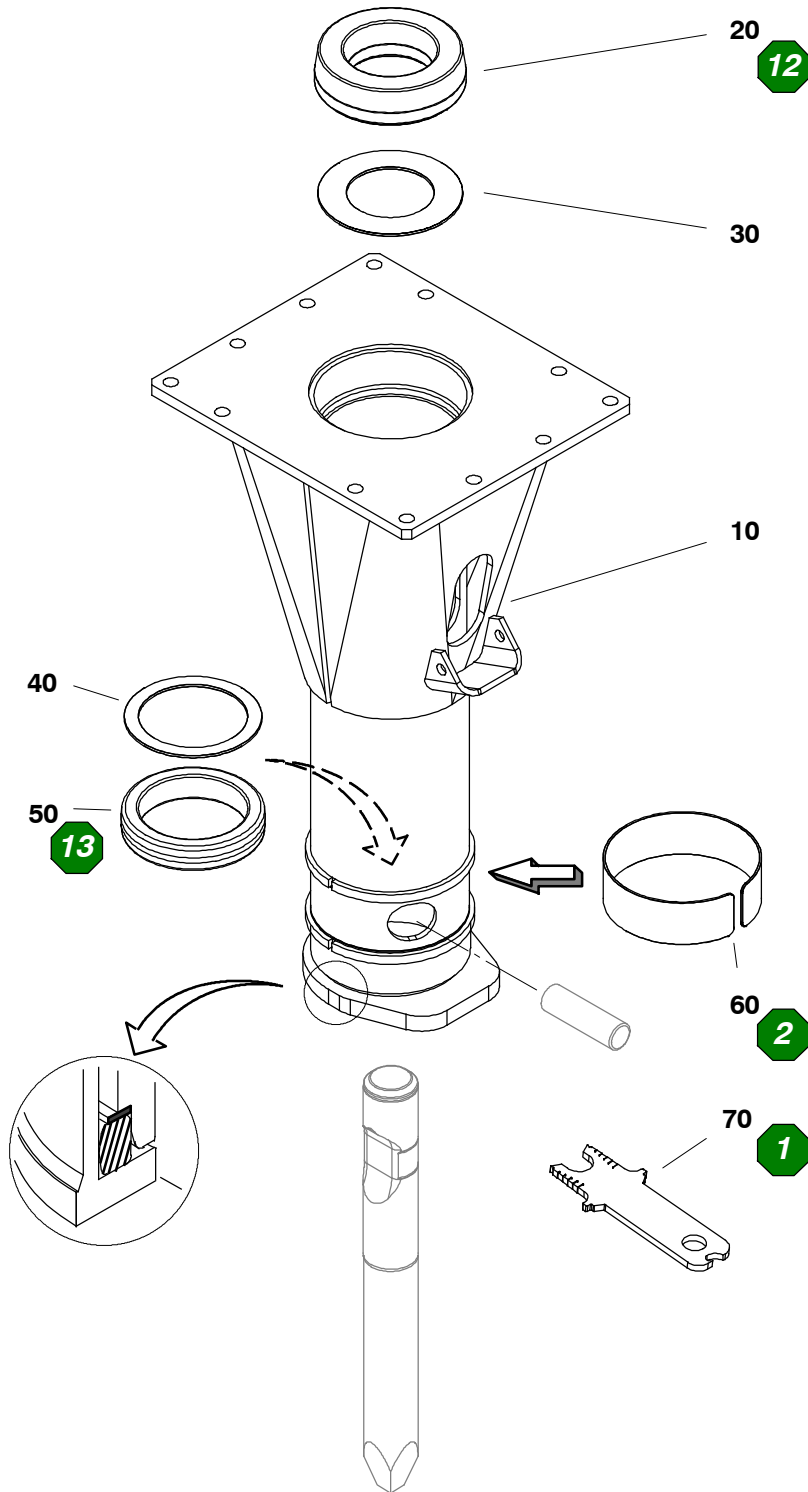

SC-36

N/S : S036B 50800 ➔

	x ??	CPN	
	10	1	86580966
	20	1	86600632
	30	12	86626009
	40	1	86639028
	50	1	86639952
	60	1	86639010
•	70	8	86297017
	80	8	86639275
•	90	8	86327152
	100	1	86639127
•	110	1	86639267
•	120	1	86639259
	130	1	86639119
	140	1	86639101
	150	1	86639093
	160	1	86639085
	170	1	86639077
	180	1	86640976
	190	1	86639069
•	200	1	86639242
•	210	1	86639234
	220	1	86639051
	230	1	86639044
	240	1	86655354
	250	1	86639143
	260	1	86639135
	270	2	86640364
	280	2	86484565
	290	1	86345949

	x ??	CPN
10	1	86639150
20	1	86644762
30	1	86639184
40	1	86639192
50	1	86644770
60	1	86644689
70	1	86639945

86639838

86680204

86602273

86649027

86629581

86641594

x ??	CPN
1	86629581
1	86602273
1	86649027
1	86639838
1	86641594
1	86680204