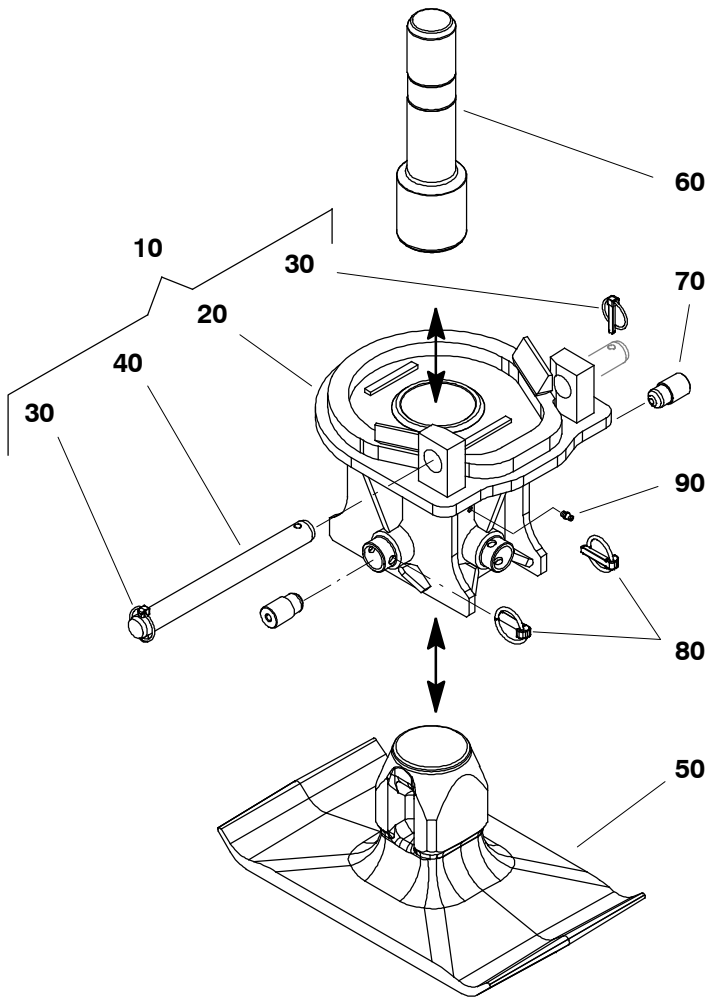

SC-28

N/S : S028A 51000 ▶

Clip-Ram

Clip-Bucket

	x ??	CPN	
	10	1	86580966
	20	1	86600632
	30	12	86626009
	40	1	86624319
	50	1	86633930
	60	1	86624301
•	70	8	86352481
•	80	8	86420098
	90	1	86637816
•	100	1	86629797
•	110	1	86624426
	120	1	86637808
	130	1	86626421
	140	1	86624400
	150	1	86626413
	160	1	86624459
	170	1	86624160
	180	1	86626405
•	190	1	86624368
•	200	1	86610722
	210	1	86624343
	220	1	86624335
	230	1	86655354
	240	1	86624475
	250	1	86624467
	260	2	86631199
	270	2	86484565
	280	1	86609161

	x ??	CPN
10	1	86636396
20	1	86636388
30	1	86638806
40	1	86642196

50	1	86261328
60	1	86476314

	x ??	CPN
10	1	86628666
20	2	86246279

Clip – Ram 86639994

Clip – Ram 86638475

	x ??	CPN	
	10	1	86639564
	- 20	1	86638285
	- 30	2	86246279
	- 40	1	86628666
	50	1	86639978
	60	1	86638483
	70	2	86638491
	80	2	86420304
	90	1	86655354

Two horizontal lines to the right of the book icon.

A series of 23 horizontal lines for writing, starting from the first line below the book icon and extending to the bottom of the page.

Montabert

203 , route de Grenoble
BP 671
69805 Saint-Priest Cedex
France