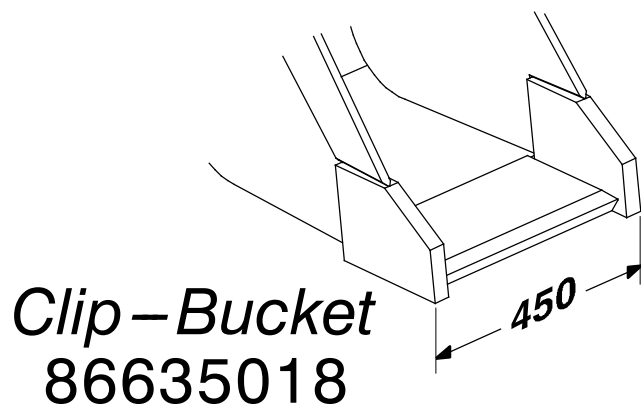

x ??	CPN
10	1	86628666
20	2	86246279