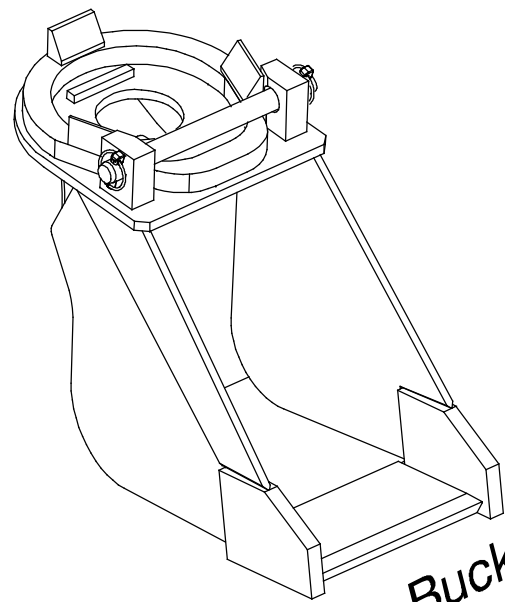

SC-28

N/S : S028A 51000 ▶

Clip-Ram

Clip-Bucket

	x ??	CPN	
	10	1	86580966
	20	1	86600632
	30	12	86626009
	40	1	86624319
	50	1	86633930
	60	1	86624301
•	70	8	86352481
•	80	8	86420098
	90	1	86637816
•	100	1	86629797
•	110	1	86624426
	120	1	86637808
	130	1	86626421
	140	1	86624400
	150	1	86626413
	160	1	86624459
	170	1	86624160
	180	1	86626405
•	190	1	86624368
•	200	1	86610722
	210	1	86624343
	220	1	86624335
	230	1	86655354
	240	1	86624475
	250	1	86624467
	260	2	86631199
	270	2	86484565
	280	1	86609161