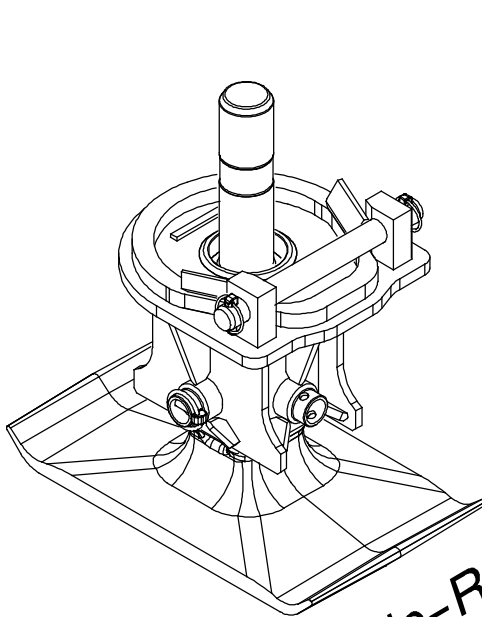

SC-28

N/S : S028A 51000 ▶

Clip-Ram

Clip-Bucket

	x ??	CPN	
	10	1	86580966
	20	1	86600632
	30	12	86626009
	40	1	86624319
	50	1	86633930
	60	1	86624301
•	70	8	86352481
•	80	8	86420098
	90	1	86637816
•	100	1	86629797
•	110	1	86624426
	120	1	86637808
	130	1	86626421
	140	1	86624400
	150	1	86626413
	160	1	86624459
	170	1	86624160
	180	1	86626405
•	190	1	86624368
•	200	1	86610722
	210	1	86624343
	220	1	86624335
	230	1	86655354
	240	1	86624475
	250	1	86624467
	260	2	86631199
	270	2	86484565
	280	1	86609161