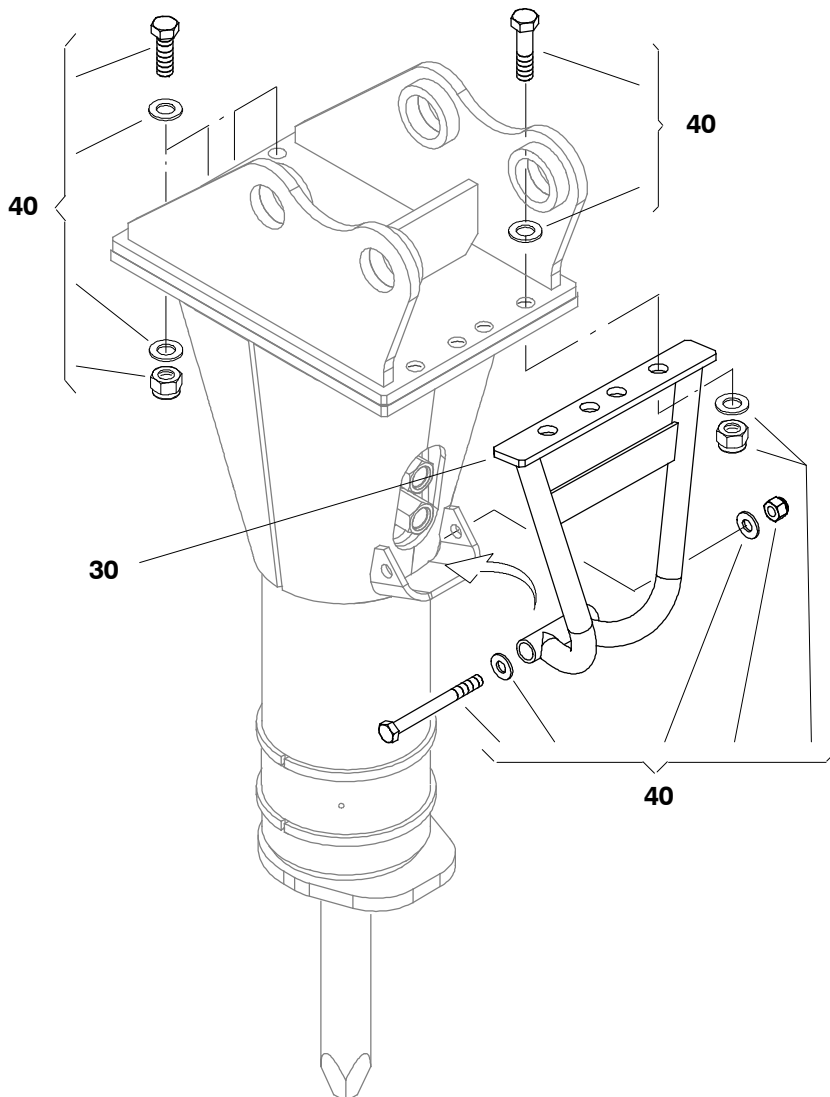

30	1	86636610
40	1	86657269