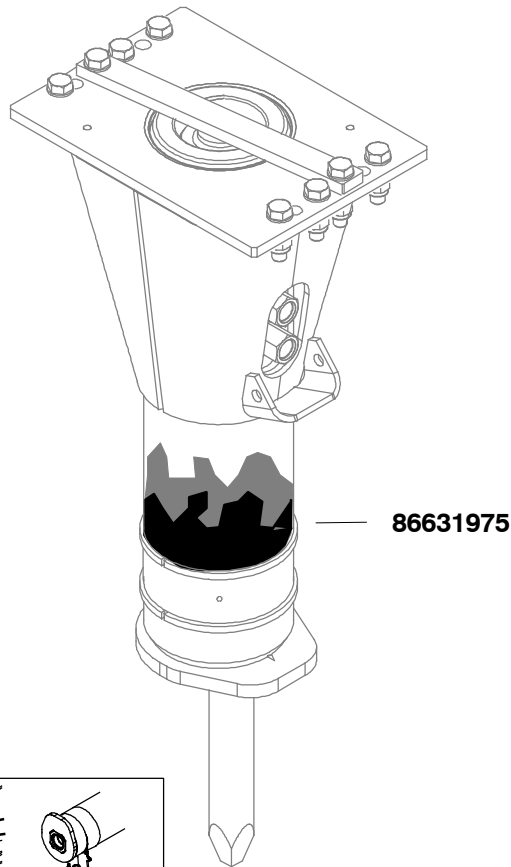

x ??	CPN
1	86629581
1	86602281
1	86649019
1	86631975
1	86641594
1	86680204