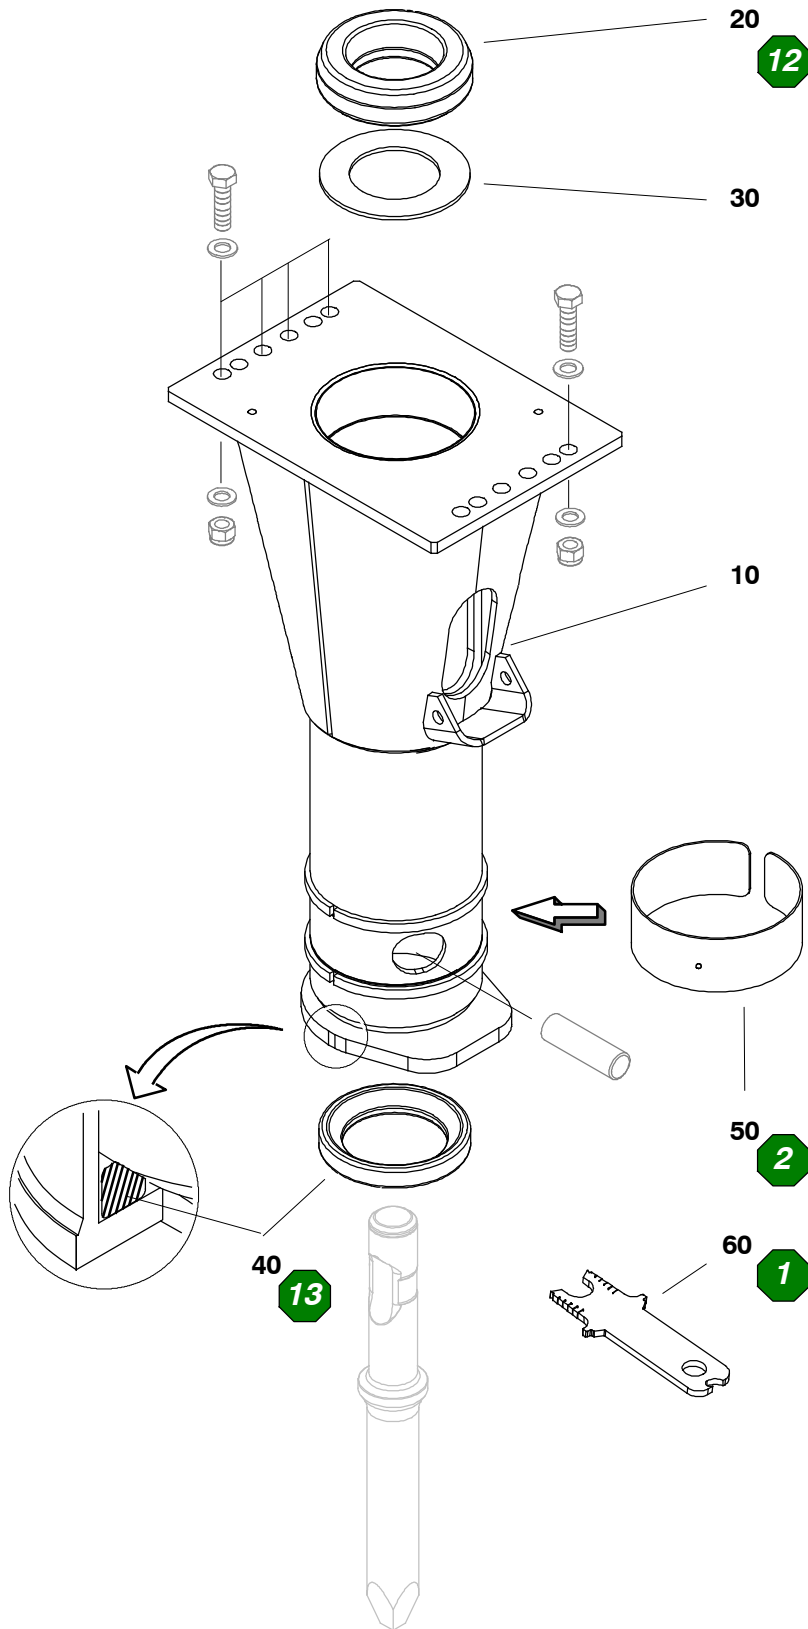

SC-28

N/S : S028A 51000 ▶

Clip-Ram

Clip-Bucket

	x ??	CPN	
	10	1	86580966
	20	1	86600632
	30	12	86626009
	40	1	86624319
	50	1	86633930
	60	1	86624301
•	70	8	86352481
•	80	8	86420098
	90	1	86637816
•	100	1	86629797
•	110	1	86624426
	120	1	86637808
	130	1	86626421
	140	1	86624400
	150	1	86626413
	160	1	86624459
	170	1	86624160
	180	1	86626405
•	190	1	86624368
•	200	1	86610722
	210	1	86624343
	220	1	86624335
	230	1	86655354
	240	1	86624475
	250	1	86624467
	260	2	86631199
	270	2	86484565
	280	1	86609161

	x ??	CPN
10	1	86636396
20	1	86636388
30	1	86638806
40	1	86642196

50	1	86261328
60	1	86476314

	x ??	CPN
10	1	86628666
20	2	86246279

Clip – Ram 86639994

Clip – Ram 86638475

	x ??	CPN	
	10	1	86639564
	- 20	1	86638285
	- 30	2	86246279
	- 40	1	86628666
	50	1	86639978
	60	1	86638483
	70	2	86638491
	80	2	86420304
	90	1	86655354

Two horizontal lines to the right of the book icon.

A series of 23 horizontal lines for writing, starting from the first line below the book icon and extending to the bottom of the page.

Montabert

203 , route de Grenoble
BP 671
69805 Saint-Priest Cedex
France