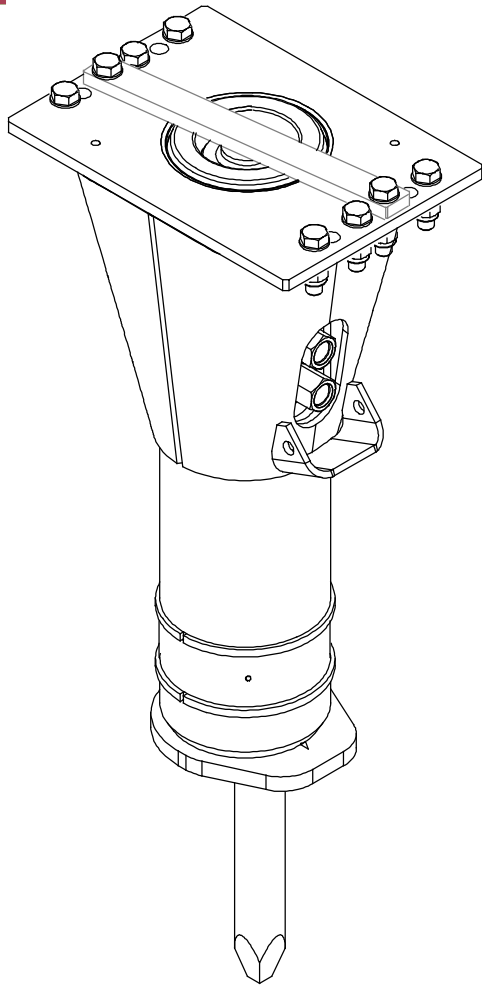

SC-28

N/S : S028A 51000 ▶

Clip-Ram

Clip-Bucket

	x ??	CPN	
	10	1	86580966
	20	1	86600632
	30	12	86626009
	40	1	86624319
	50	1	86633930
	60	1	86624301
•	70	8	86352481
•	80	8	86420098
	90	1	86637816
•	100	1	86629797
•	110	1	86624426
	120	1	86637808
	130	1	86626421
	140	1	86624400
	150	1	86626413
	160	1	86624459
	170	1	86624160
	180	1	86626405
•	190	1	86624368
•	200	1	86610722
	210	1	86624343
	220	1	86624335
	230	1	86655354
	240	1	86624475
	250	1	86624467
	260	2	86631199
	270	2	86484565
	280	1	86609161