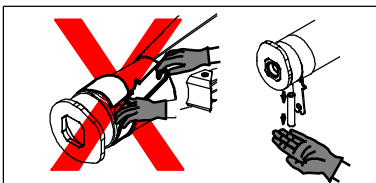

x ??	CPN
1	86629581
1	86602281
1	86649019
1	86631975
1	86641594
1	86680204

86680204