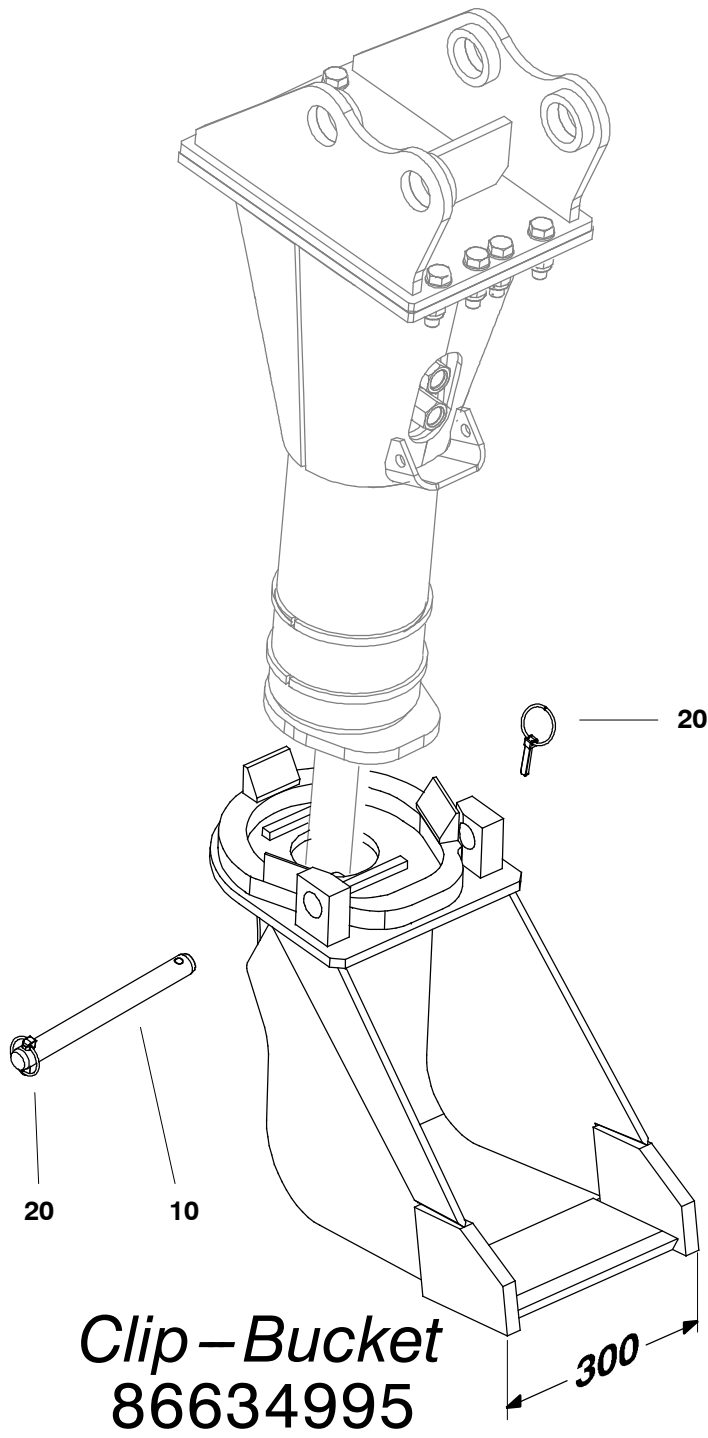

SC-28

N/S : S028A 51000 ▶

Clip-Ram

Clip-Bucket

	x ??	CPN	
	10	1	86580966
	20	1	86600632
	30	12	86626009
	40	1	86624319
	50	1	86633930
	60	1	86624301
•	70	8	86352481
•	80	8	86420098
	90	1	86637816
•	100	1	86629797
•	110	1	86624426
	120	1	86637808
	130	1	86626421
	140	1	86624400
	150	1	86626413
	160	1	86624459
	170	1	86624160
	180	1	86626405
•	190	1	86624368
•	200	1	86610722
	210	1	86624343
	220	1	86624335
	230	1	86655354
	240	1	86624475
	250	1	86624467
	260	2	86631199
	270	2	86484565
	280	1	86609161

	x ??	CPN
10	1	86624483
20	1	86624509
30	1	86624517
40	1	86624491
50	1	86624525
60	1	86629219

x ??	CPN
1	86629581
1	86602281
1	86649019
1	86631975
1	86641594
1	86680204

86680204

86602281

86649019

86629581

86641594

	x ??	CPN
10	1	86636396
20	1	86636388
30	1	86638806
40	1	86642196

50	1	86261328
60	1	86476314

	x ??	CPN
10	1	86628666
20	2	86246279

Clip – Ram 86639994

Clip – Ram 86638475

	x ??	CPN	
	10	1	86639564
	- 20	1	86638285
	- 30	2	86246279
	- 40	1	86628666
	50	1	86639978
	60	1	86638483
	70	2	86638491
	80	2	86420304
	90	1	86655354