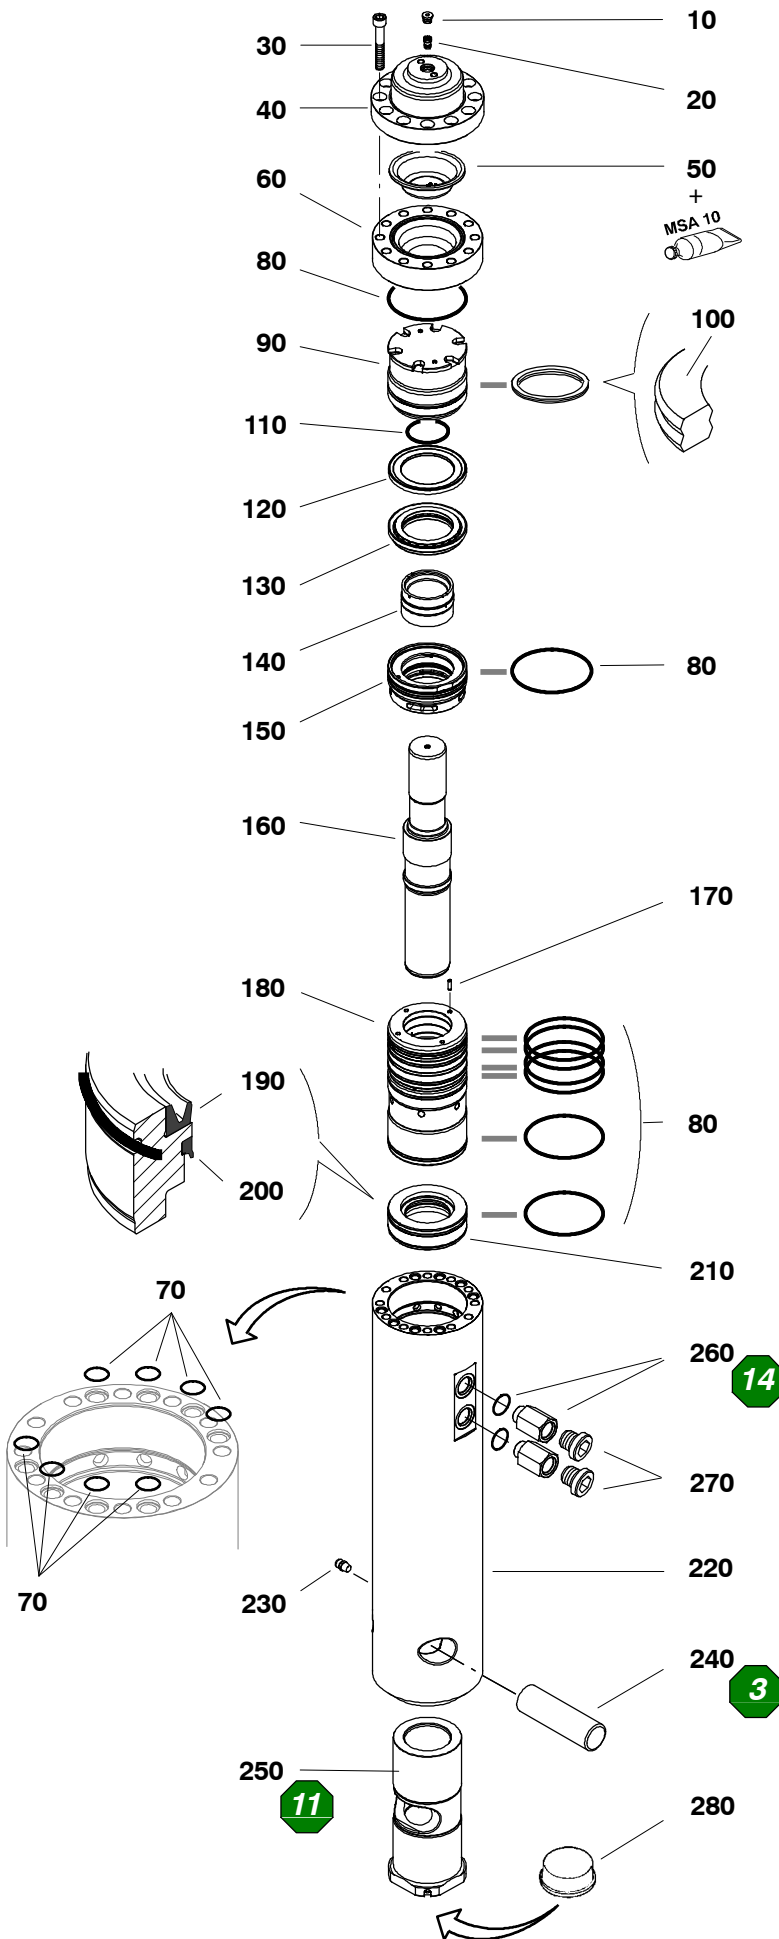

SC-28

N/S : S028A 51000 ▶

Clip-Ram

Clip-Bucket

	x ??	CPN	
	10	1	86580966
	20	1	86600632
	30	12	86626009
	40	1	86624319
	50	1	86633930
	60	1	86624301
•	70	8	86352481
•	80	8	86420098
	90	1	86637816
•	100	1	86629797
•	110	1	86624426
	120	1	86637808
	130	1	86626421
	140	1	86624400
	150	1	86626413
	160	1	86624459
	170	1	86624160
	180	1	86626405
•	190	1	86624368
•	200	1	86610722
	210	1	86624343
	220	1	86624335
	230	1	86655354
	240	1	86624475
	250	1	86624467
	260	2	86631199
	270	2	86484565
	280	1	86609161

	x ??	CPN
10	1	86624483
20	1	86624509
30	1	86624517
40	1	86624491
50	1	86624525
60	1	86629219

x ??	CPN
1	86629581
1	86602281
1	86649019
1	86631975
1	86641594
1	86680204

86680204

86602281

86649019

86629581

86641594

	x ??	CPN
10	1	86636396
20	1	86636388
30	1	86638806
40	1	86642196

50	1	86261328
60	1	86476314

	x ??	CPN
10	1	86628666
20	2	86246279

Clip – Ram 86639994

Clip – Ram 86638475

	x ??	CPN	
	10	1	86639564
	- 20	1	86638285
	- 30	2	86246279
	- 40	1	86628666
	50	1	86639978
	60	1	86638483
	70	2	86638491
	80	2	86420304
	90	1	86655354

Two horizontal lines to the right of the book icon.

A series of 23 horizontal lines for writing, starting from the first line below the book icon and extending to the bottom of the page.

Montabert

203 , route de Grenoble
BP 671
69805 Saint-Priest Cedex
France