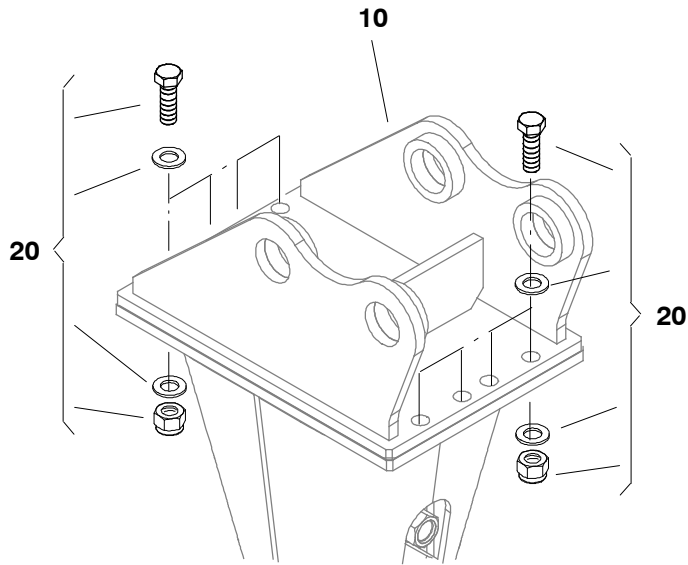

x ??	CPN
10	1	86633450
20	1	86657202