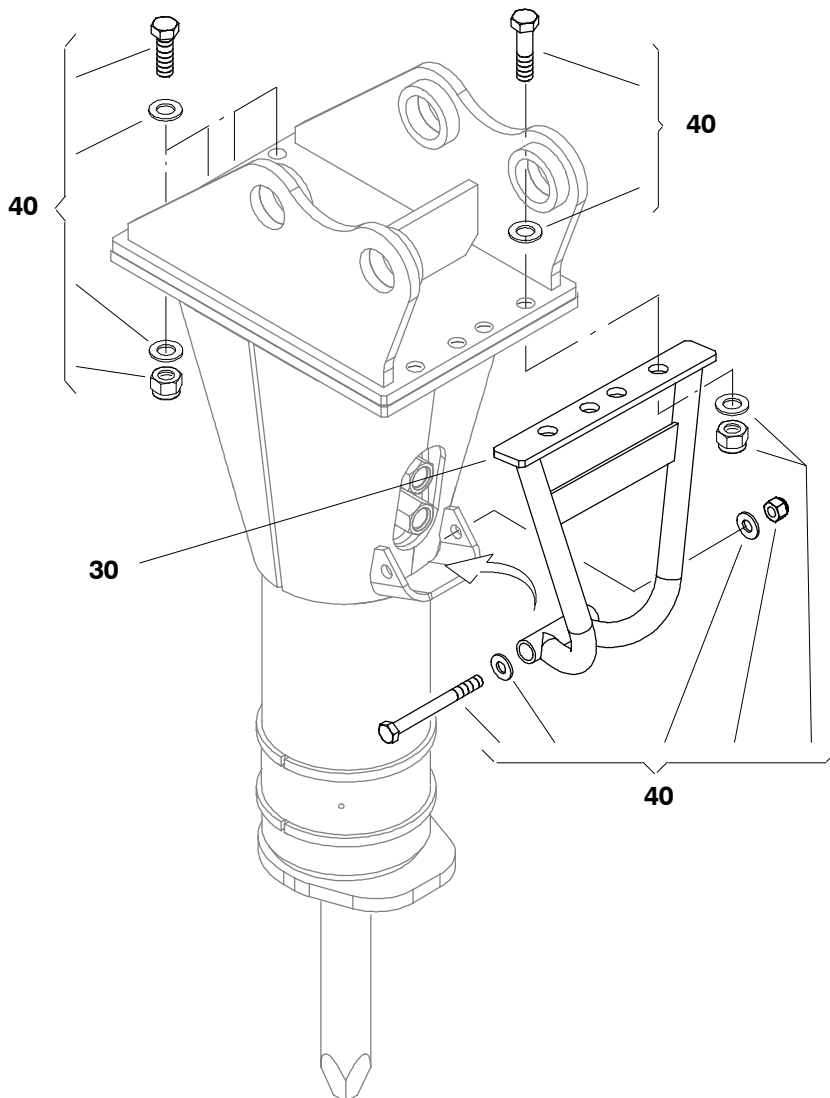

30	1	86636602
40	1	86657269