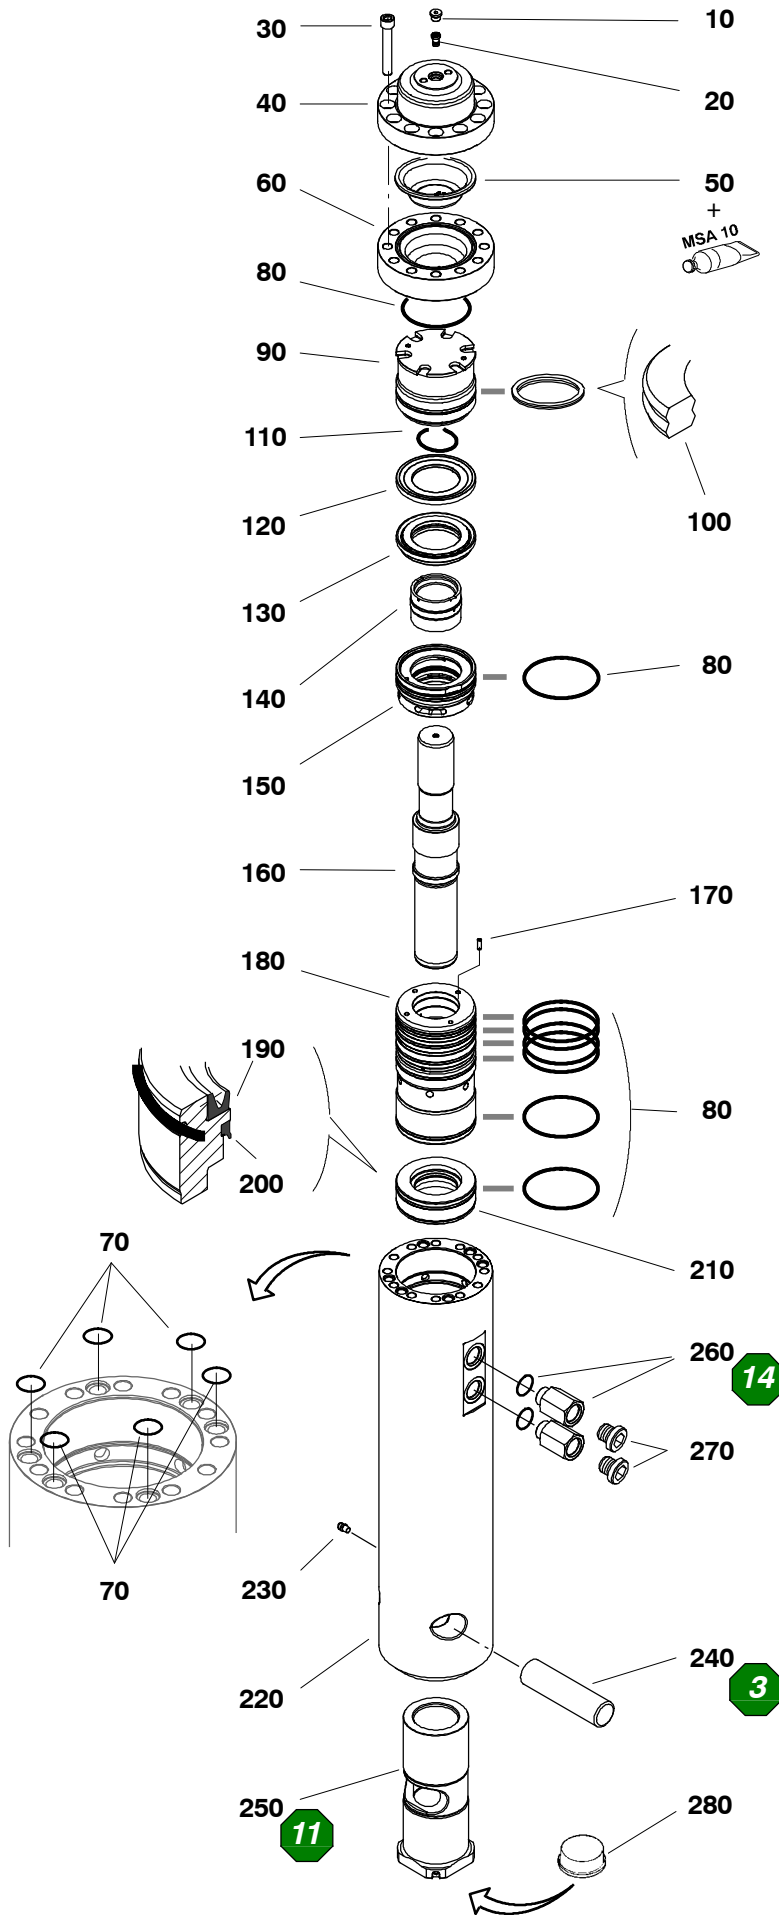

SC-22

N/S : S022A 50800 ▶

Clip-Ram

Clip-Bucket

	x ??	CPN	
	10	1	86580966
	20	1	86600632
	30	12	86626009
	40	1	86624608
	50	1	86633930
	60	1	86624590
•	70	6	86352481
•	80	8	86390879
	90	1	86626512
•	100	1	86629789
•	110	1	86624715
	120	1	86662509
	130	1	86626504
	140	1	86624699
	150	1	86626496
	160	1	86624749
	170	1	86624160
	180	1	86626488
•	190	1	86624657
•	200	1	86624640
	210	1	86624632
	220	1	86624624
	230	1	86655354
	240	1	86624764
	250	1	86624756
	260	2	86631199
	270	2	86484565
	280	1	86409919

	x ??	CPN
10	1	86624772
20	1	86624798
30	1	86624806
40	1	86624780
50	1	86624814
60	1	86629227

86631967

x ??	CPN
1	86629581
1	86602240
1	86649001
1	86631967
1	86641594
1	86680204

86680204

86602240

86649001

86629581

86641594

	x ??	CPN
10	1	86636370
20	1	86636362
30	1	86638749

40	1	86261328
50	1	86476314

	x??	CPN
10	1	86628666
20	2	86246279

Clip – Ram 86639986

	x ??	CPN	
	10	1	86639556
	- 20	1	86638277
	- 30	2	86246279
	- 40	1	86628666
	50	1	86639978
	60	1	86638517
	70	2	86638491
	80	2	86420304
	90	1	86655354

Clip – Ram 86638509

	10	1	86639556
	- 20	1	86638277
	- 30	2	86246279
	- 40	1	86628666
	50	1	86638459
	60	1	86638517
	70	2	86638491
	80	2	86420304
	90	1	86655354

	x ??	CPN
10	1	86633450
20	1	86657202

30	1	86636602
40	1	86657269