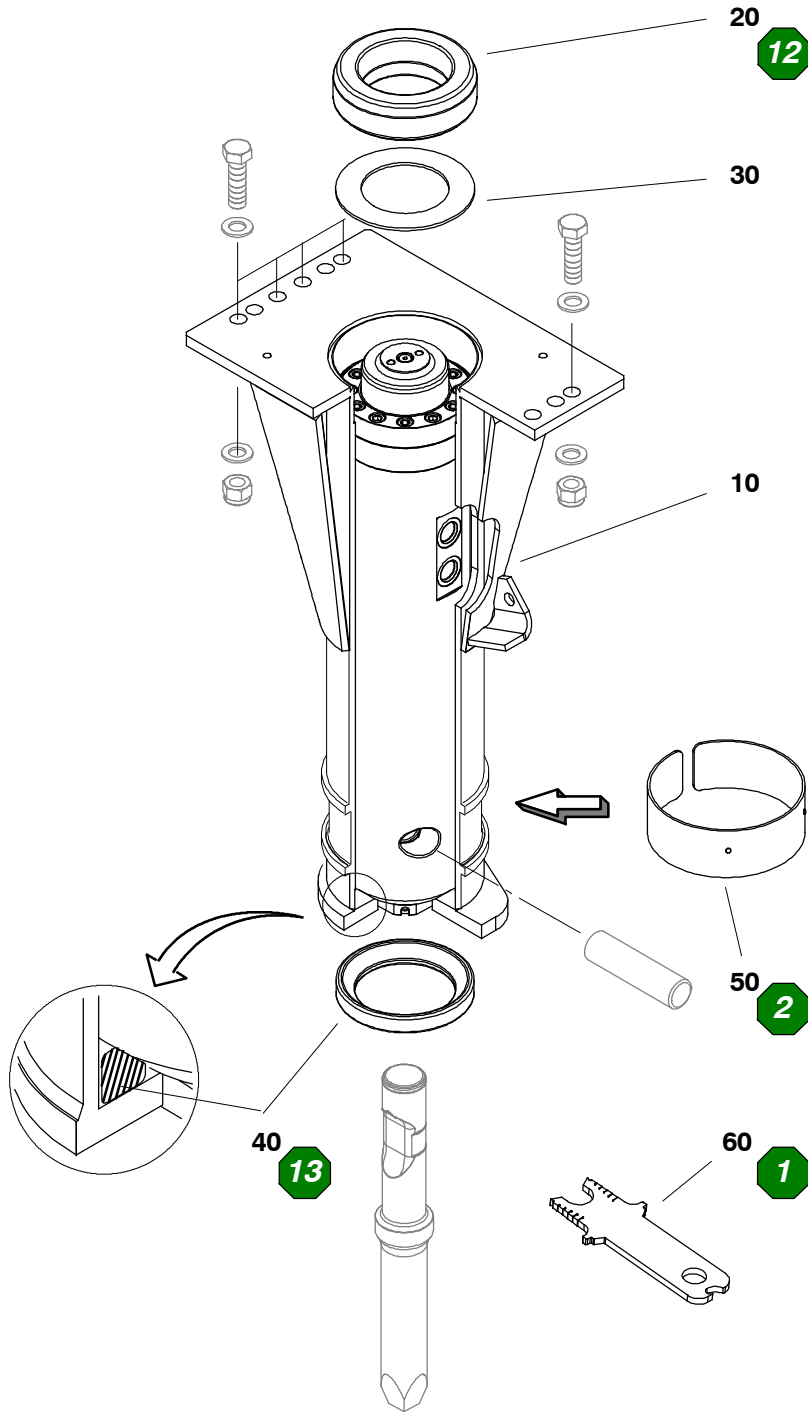

SC-22

N/S : S022A 50800 ▶

Clip-Ram

Clip-Bucket

	x ??	CPN	
	10	1	86580966
	20	1	86600632
	30	12	86626009
	40	1	86624608
	50	1	86633930
	60	1	86624590
•	70	6	86352481
•	80	8	86390879
	90	1	86626512
•	100	1	86629789
•	110	1	86624715
	120	1	86662509
	130	1	86626504
	140	1	86624699
	150	1	86626496
	160	1	86624749
	170	1	86624160
	180	1	86626488
•	190	1	86624657
•	200	1	86624640
	210	1	86624632
	220	1	86624624
	230	1	86655354
	240	1	86624764
	250	1	86624756
	260	2	86631199
	270	2	86484565
	280	1	86409919

	x ??	CPN
10	1	86624772
20	1	86624798
30	1	86624806
40	1	86624780
50	1	86624814
60	1	86629227

86631967

x ??	CPN
1	86629581
1	86602240
1	86649001
1	86631967
1	86641594
1	86680204

86680204

86602240

86649001

86629581

86641594

	x ??	CPN
10	1	86636370
20	1	86636362
30	1	86638749

40	1	86261328
50	1	86476314

	x??	CPN
10	1	86628666
20	2	86246279

Clip – Ram 86639986

	x ??	CPN	
	10	1	86639556
	- 20	1	86638277
	- 30	2	86246279
	- 40	1	86628666
	50	1	86639978
	60	1	86638517
	70	2	86638491
	80	2	86420304
	90	1	86655354

Clip – Ram 86638509

	10	1	86639556
	- 20	1	86638277
	- 30	2	86246279
	- 40	1	86628666
	50	1	86638459
	60	1	86638517
	70	2	86638491
	80	2	86420304
	90	1	86655354

	x ??	CPN
10	1	86633450
20	1	86657202

30	1	86636602
40	1	86657269