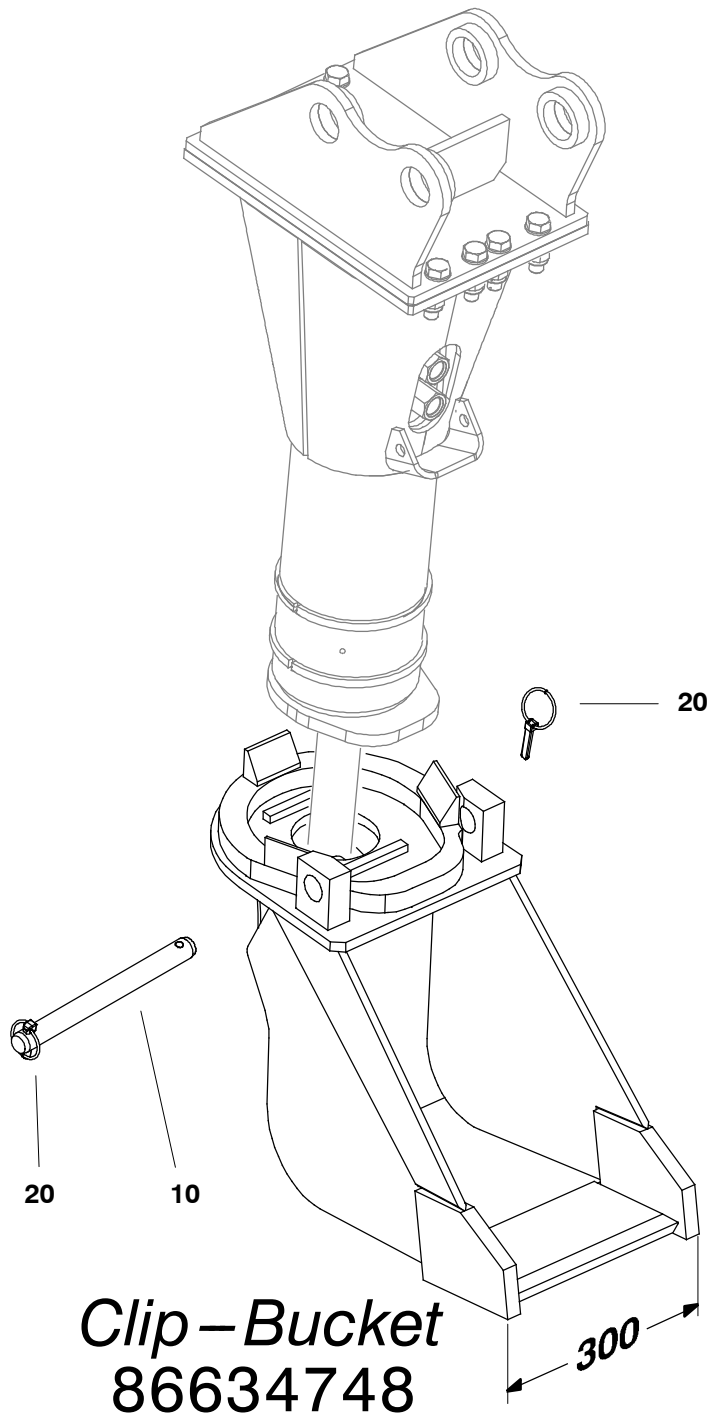

SC-22

N/S : S022A 50800 ▶

Clip-Ram

Clip-Bucket

	x ??	CPN	
	10	1	86580966
	20	1	86600632
	30	12	86626009
	40	1	86624608
	50	1	86633930
	60	1	86624590
•	70	6	86352481
•	80	8	86390879
	90	1	86626512
•	100	1	86629789
•	110	1	86624715
	120	1	86662509
	130	1	86626504
	140	1	86624699
	150	1	86626496
	160	1	86624749
	170	1	86624160
	180	1	86626488
•	190	1	86624657
•	200	1	86624640
	210	1	86624632
	220	1	86624624
	230	1	86655354
	240	1	86624764
	250	1	86624756
	260	2	86631199
	270	2	86484565
	280	1	86409919

86641594

	x ??	CPN
10	1	86636370
20	1	86636362
30	1	86638749

40	1	86261328
50	1	86476314

	x??	CPN
10	1	86628666
20	2	86246279

Clip – Ram 86639986

	x ??	CPN	
	10	1	86639556
	- 20	1	86638277
	- 30	2	86246279
	- 40	1	86628666
	50	1	86639978
	60	1	86638517
	70	2	86638491
	80	2	86420304
	90	1	86655354