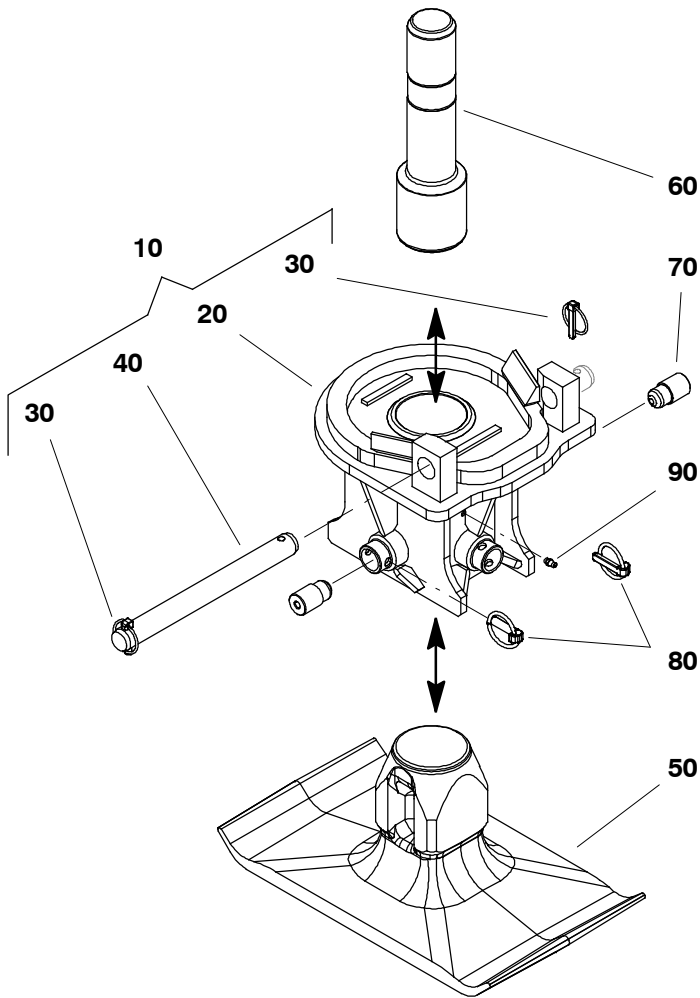

SC-22

N/S : S022A 50800 ▶

Clip-Ram

Clip-Bucket

	x ??	CPN	
	10	1	86580966
	20	1	86600632
	30	12	86626009
	40	1	86624608
	50	1	86633930
	60	1	86624590
•	70	6	86352481
•	80	8	86390879
	90	1	86626512
•	100	1	86629789
•	110	1	86624715
	120	1	86662509
	130	1	86626504
	140	1	86624699
	150	1	86626496
	160	1	86624749
	170	1	86624160
	180	1	86626488
•	190	1	86624657
•	200	1	86624640
	210	1	86624632
	220	1	86624624
	230	1	86655354
	240	1	86624764
	250	1	86624756
	260	2	86631199
	270	2	86484565
	280	1	86409919

86641594

	x ??	CPN
10	1	86636370
20	1	86636362
30	1	86638749

40	1	86261328
50	1	86476314

	x??	CPN
10	1	86628666
20	2	86246279

Clip – Ram 86639986

	x ??	CPN	
	10	1	86639556
	- 20	1	86638277
	- 30	2	86246279
	- 40	1	86628666
	50	1	86639978
	60	1	86638517
	70	2	86638491
	80	2	86420304
	90	1	86655354

Clip – Ram 86638509

	10	1	86639556
	- 20	1	86638277
	- 30	2	86246279
	- 40	1	86628666
	50	1	86638459
	60	1	86638517
	70	2	86638491
	80	2	86420304
	90	1	86655354

	x ??	CPN
10	1	86633450
20	1	86657202

30	1	86636602
40	1	86657269