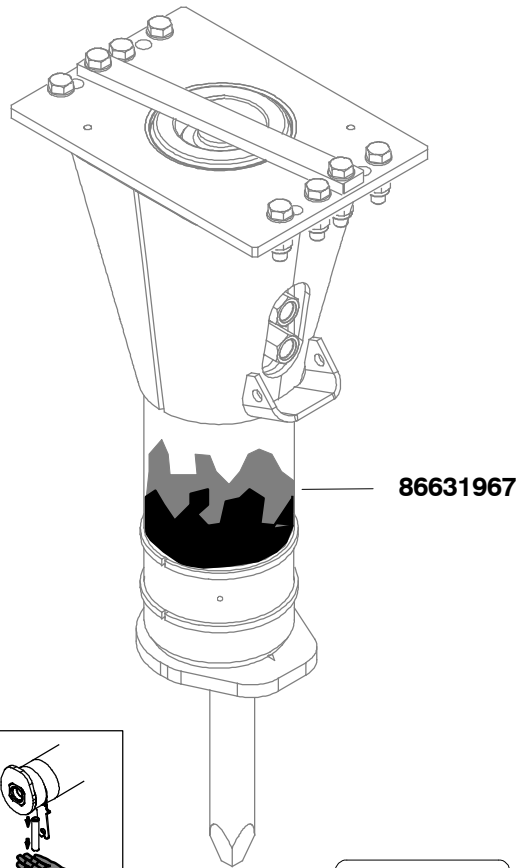

86631967

x ??	CPN
1	86629581
1	86602240
1	86649001
1	86631967
1	86641594
1	86680204