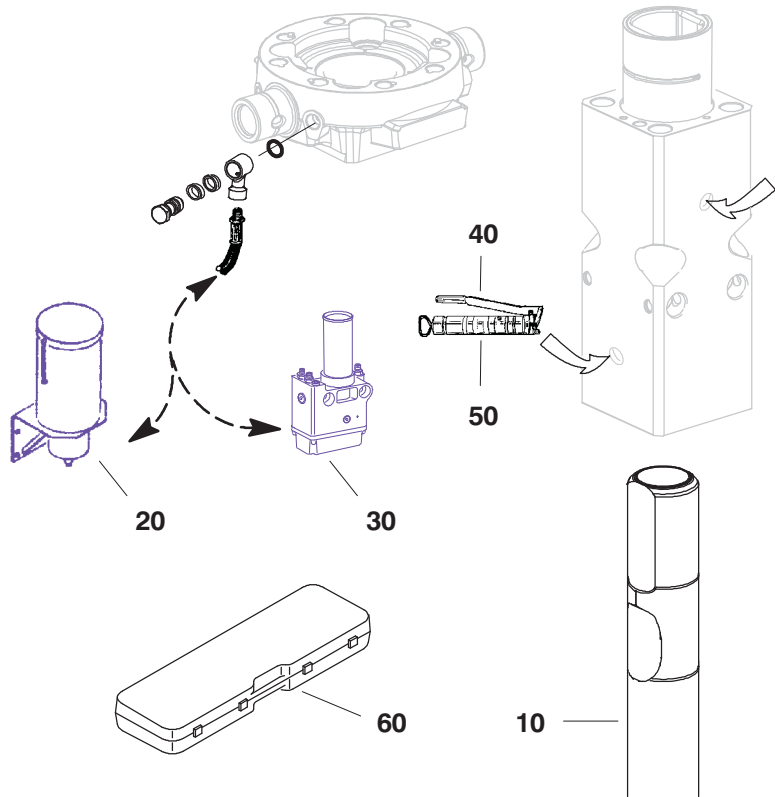

Item	CPN	Qty		
10	86611720	1	Moil point Broche pic	Spitzmeißel Puntbeitel
	86611712	1	Chisel Broche burin	Flachmeißel Platte beitel
	86611738	1	Blunt tool Broche pilon	Stampffuß Splitser
	86602729	1	Long chisel Broche burin long	Langer Flachmeißel Lange platte beitel
	86611746	1	Pyramidal point Eclateur	Sprengmeißel Gereedschap vonkbrug
	86612546	1	Long moil point Broche pic long	Langer Spitzmeißel Lange puntbeitel
20	86383759	1	Lubricating station Centrale de graissage (See chapter : 12.1) (Voir chapitre : 12.1)	Schmierzentrale Smeercentrale (Siehe kapitel : 12.1) (Zie hoofdstuk : 12.1)
30	86615598	1	Grease pump kit Kit pompe de graissage (See chapter : 12.3) (Voir chapitre : 12.3)	Kit Fettpresse Smeerpumpkit (Siehe kapitel : 12.3) (Zie hoofdstuk : 12.3)
40	86261328	1	Grease pump Pompe à graisse	Fettpresse Smeerpump
50	86476314	1	Grease cartridge Cartouche de graisse	Fettkartusche Vetpatroon
60	86652369	1	Checking kit kit de contrôle	Prüf-Kit Kontrolle set
	86372505	1	Pressurization kit kit de pressurisation (See chapter : 11.1) (Voir chapitre : 11.1)	Kit Luftspülung Pressurisatiekit (Siehe kapitel : 11.1) (Zie hoofdstuk : 11.1)