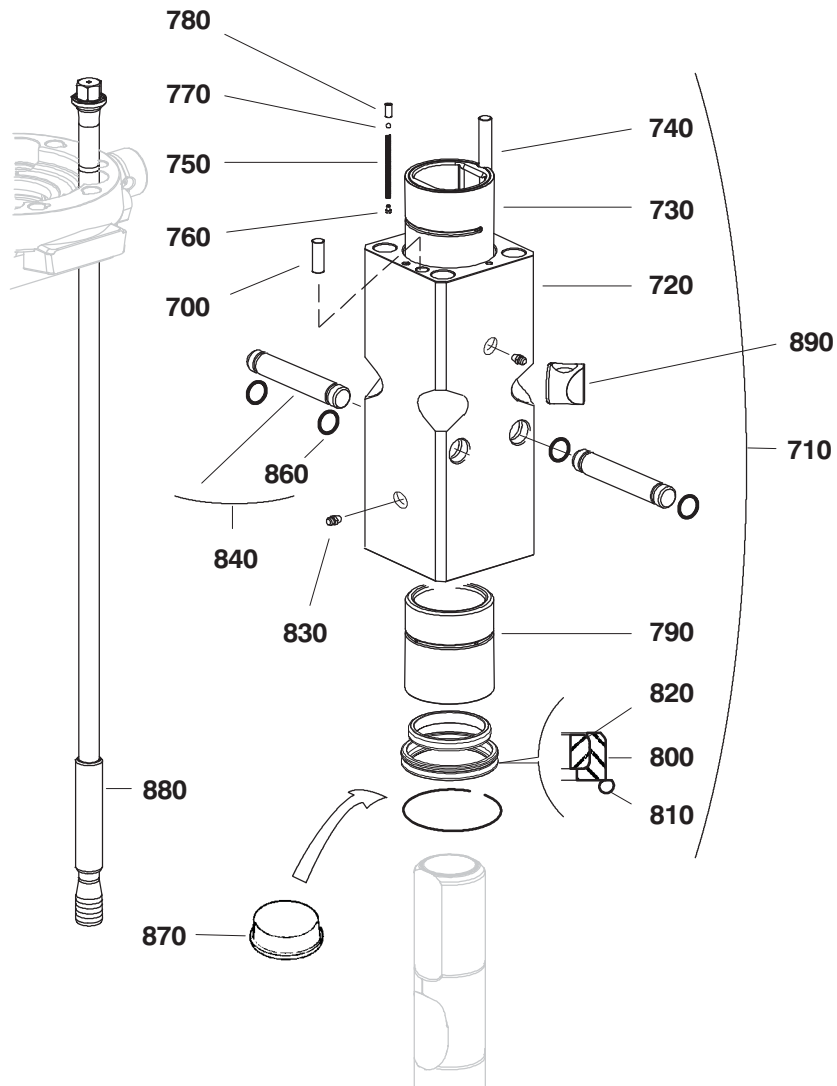

© IR-Montabert V1600 -

Item	CPN	Qty		
700	86362712	1	Pin Axe lisse	Zyl.-Stift Pen
710	86627809	1	Complete front guide including : Guide avant complet comprenant :	kpl. Vorderzylinder, best. aus : Komplete voorste geleider :
720	86627817	1	(Front guide (Guide avant	(Vorderzylinder (Voorste geleider
730	86476736	1	(Upper chuck bushing (Douille supérieure	(Obere Meißelhülse (Bovenste huls
740	86480860	1	(Pin (Axe	(Zyl.-Stift (Pen
750	86353547	1	(Spring (Ressort	(Feder (Veer
760	86477171	1	(Spring guide (Guide ressort	(Federfuehrung (Veer geleider
770	86285343	1	(Ball (Bille	(Kugel (Kogel
780	86606951	1	(Ball seat (Siège de bille	(Kugelsitz (Kogelzitting
790	86510039	1	(Lower chuck bushing (Douille inférieure	(Untere Meißelhülse (Onderste huls
800	86510021	1	(Ring (Bague	(Ring (Ring
810	86585247	1	(Snap ring (Jonc	(Sprengring (Borgring
820	86565256	1	(Scraper seal (Joint racleur	(Abstreifring (Dichting
830	86655354	2	(Oiler (Graisseur	(Schmiernippel (Smeernippel
840	86629284	2	(Retaining pin+O'ring including : (Axe de retenue+joint comprenant :	(Sicherungsstift+O'ring, best aus : (Vergrendelingsas+O-ring geleider :
850			Unused position Repère non utilisé	nicht benötigte Position Ongebruikt merkteken
• 860	86627767	2	- O'ring - Joint torique	- O'ring - O-ring
870	86487519	1	Plastic plug Bouchon plastique	Plastikstopfen Plastic stop
880	86476561	4	Assembling bolt Vis d'assemblage	Zuganker Assemblage schroef
890	86603917	4	Nut Ecrou	Mutter Moer
•	86634664	1	SEAL PACKAGE POCHETTE RECHANGE	DICHTUNGSSATZ KIT DICHTINGEN