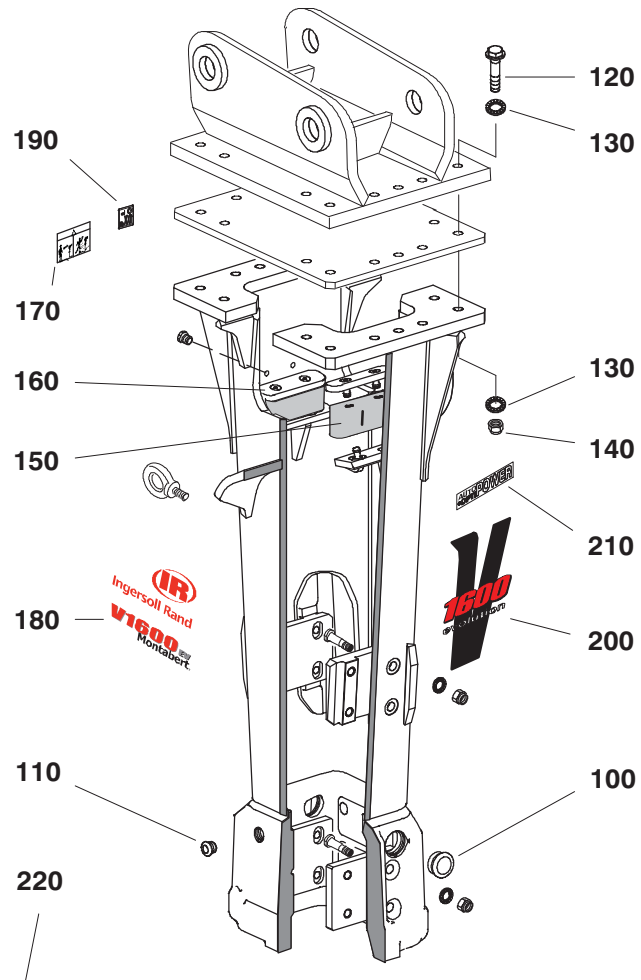

Item	CPN	Qty		
100	86623790	4	Plastic plug Bouchon plastique	Plastikstopfen Plastic stop
110	86473030	4	Plastic plug Bouchon plastique	Plastikstopfen Plastic stop
120	86576436	14	UNF 1", hexa. screw Vis H UNF 1"	Skt. Schraube UNF 1" Schroef UNF 1"
130	86634086	28	Washer Rondelle	Zahnscheibe Ring
140	86510005	14	Nut Ecrou	Mutter Moer
150	86616091	2	Shock absorber Amortisseur	Stoßdämpferplatte Schokdemper
160	86616596	2	Bar Barrette	Leiste Stang
170	86416393	1	Safety label Plaque de sécurité	Sicherheitplatte Veiligheidsplaat
180	86649415	2	Sticker Sigle adhésif	Aufkleber Sticker
190	86602315	1	Sticker "Sound level power" Adhésif "Niveau de puissance acoustique"	Aufkleber "Schalleistungspegel" Sticker "geluidsvermogensniveau"
200	86631629	1	Sticker Sigle adhésif	Aufkleber Sticker
210	86614013	1	Sticker "AUTO+OPTI-POWER" Sigle adhésif "AUTO+OPTI-POWER"	Aufkleber "AUTO+OPTI-POWER" Sticker "AUTO+OPTI-POWER"
220	86641602	1	Sticker Sigle adhésif	Aufkleber Sticker