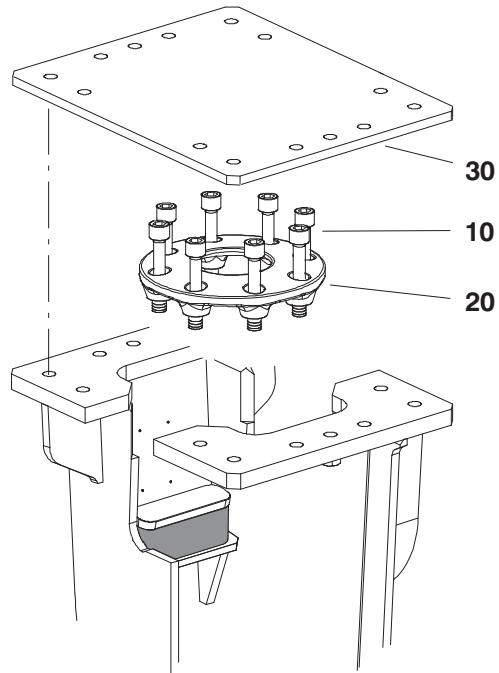

© IR-Montabert V1600 -

Item	CPN	Qty		
10	86510112	8	UNF 1"1/8, socket head screw Vis CHc UNF 1"1/8	Skt. Schraube UNF 1"1/8 Schroef UNF 1"1/8
20	86510146	1	Support disk Disque d'appui	Dechscheibe Steunschijf
30	86616604	1	Shock absorber Amortisseur	Stoßdämpferplatte Schokdemper