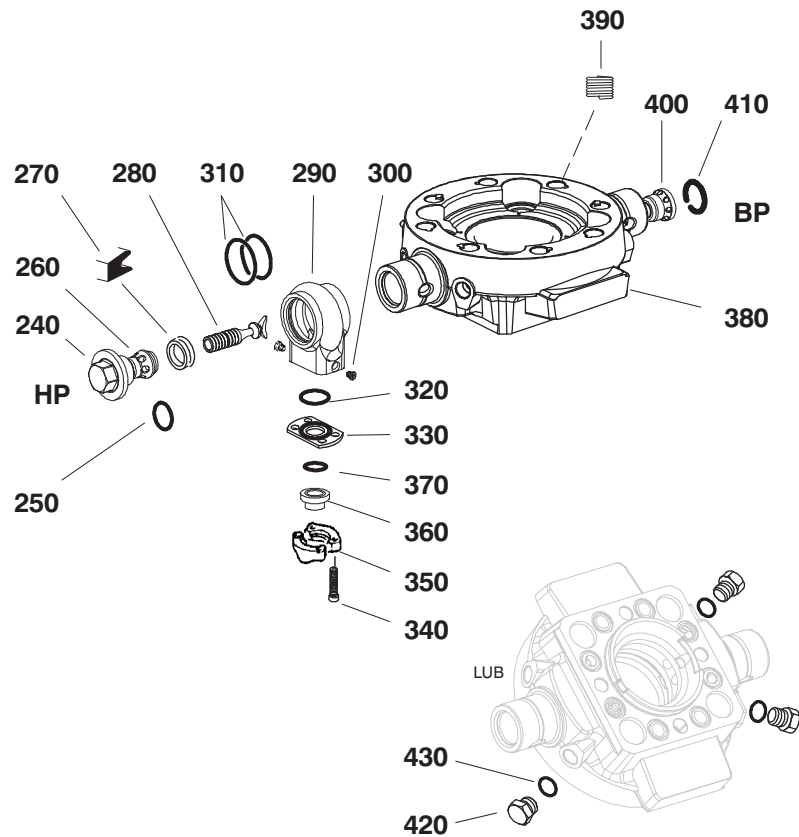

© IR-Montabert V1600 -

Item	CPN	Qty		
10	86265048	1	Inflating screw Vis de gonflage	Fuellschraube Opvulschroef
20	86241403	1	Ring Bague BS	Ring Ring
30	86381340	16	UNF 7/8", socket head screw Vis CHc UNF7/8"	Skt. Schraube UNF 7/8" Schroef UNF 7/8"
40	86383940	1	Upper flange Flasque supérieur	Obere Flansch Bovenste flens
50	86633914	1	Diaphragm kit Kit membrane	Kit Membrane Membraankit
60	86616166	1	Lower flange Flasque inférieur	Untere Flansch Onderste flens
• 70	86480878	1	Nylon ring Bague nylon	Ring O-ring
• 80	86307477	1	O'ring Joint torique	O'ring O-ring
90	86412301	1	Threaded plug Bouchon fileté	Stopfen Schroefdraad stop
• 100	86349875	1	O'ring Joint torique	O'ring O-ring
110	86366432	4	Shim Rondelle de calage	Beilegscheibe Ring
120	86362738	1	Pin Axe	Zyl.-Stift As
130	86255825	1	Spring Ressort	Feder Veer
140	86481546	1	Slide Tiroir	Regulierstift Schuif
150	86629318	1	Knee piece 1"1/4 S6 including : Genouillère 1"1/4 S6 comprenant :	Schwenkanschluß 1"1/4 S6, best. aus : Draaikoppeling 1"1/4 S6, bestaande uit :
160	86386885	2	( Threaded plug ( Bouchon fileté	( Stopfen ( Schroefdraad stop
• 170	86223179	2	O'ring Joint torique	O'ring O-ring
• 180	86279130	1	O'ring Joint torique	O'ring O-ring
190	86632577	1	Flange Bride	Flansch Flens
200	95299434	4	UNF 1/2", socket head screw Vis CHc UNF 1/2"	Skt. Schraube UNF 1/2" Schroef UNF 1/2"
210	86332244	2	Half flange Demi-bride	Flanschhälfte Halve beugel
220	86340957	1	Collar SAE Collet SAE	Flanschbund SAE Stop SAE
• 230	86284312	1	O'ring Joint torique	O'ring O-ring