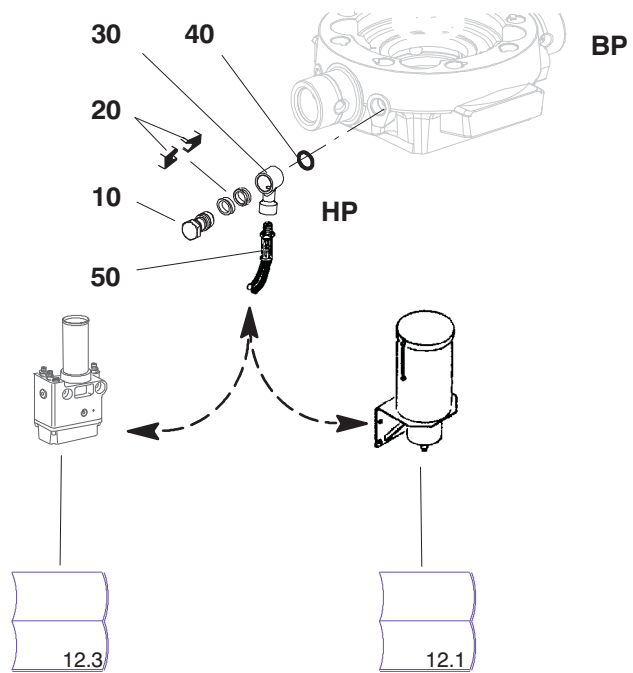

Item	CPN	Qty		
10	86231644	1	Knee piece screw Axe de genouillère	Anschlußachse As
• 20	86238466	2	Lip seal Joint à lèvres	Lippendichtung Lipdichtung
30	86355500	1	Knee piece Genouillère	Schwenkanschluß Draaikoppeling
• 40	86352481	1	Tight seal Joint d'étanchéité	Dichtring Dichtung
50	86374444	1	Hose Flexible serti	Schläuch Slang