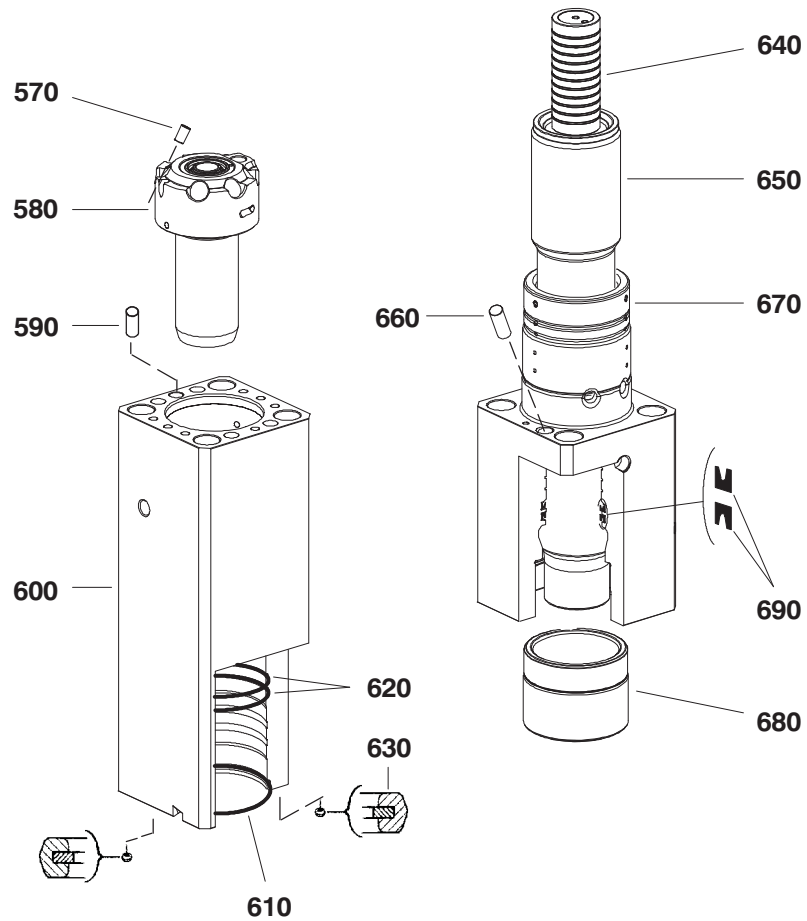

Item	CPN	Qty		
570	86350006	1	Pin Axe lisse	Zyl.-Stift Pen
580	86603016	1	Complete thrust piston guide Culasse complète	Kpl. Zylinderkopf Komplete cilinderkop
590	86362712	1	Pin Axe lisse	Zyl.-Stift Pen
600	86467701	1	Spacer Entretoise	Zwischenstück Tussenstuk
• 610	86482734	1	O'ring Joint torique	O'ring O-ring
• 620	86606001	2	O'ring Joint torique	O'ring O-ring
• 630	86352481	2	Tight seal Joint d'étanchéité	Dichtring Dichting
640	86467743	1	Thrust piston Piston de poussée	Tauchkolben Zuiger
650	86467735	1	Strike piston Piston de frappe	Schlagkolben Zuiger
660	86362712	1	Pin Axe lisse	Zyl.-Stift Pen
670	86467719	1	Cylinder Cylindre	Zylinder Cilinder
680	86601820	1	Shank thrust Butée d'emmanchement	Anschlagring Aanslag aansluiting
• 690	86482445	2	Lip seal Joint à lèvres	Lippendichtung Lipdichting