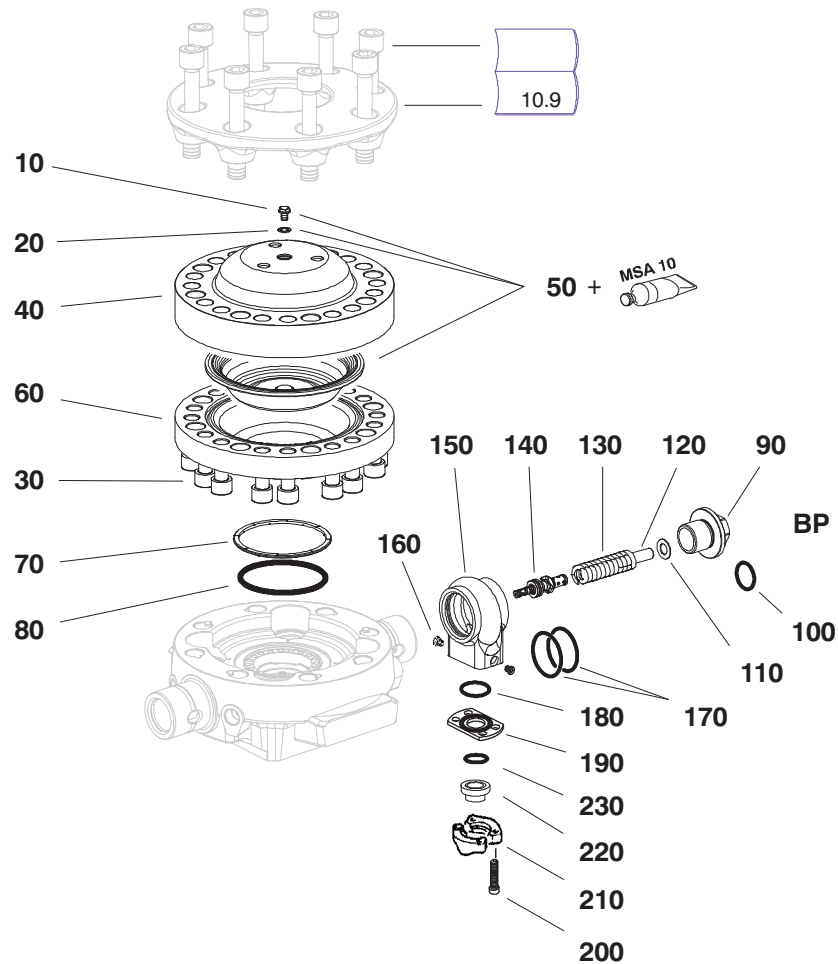

© IR-Montabert V1600 -

Item	CPN	Qty		
10	86265048	1	Inflating screw Vis de gonflage	Fuellschraube Opvulschroef
20	86241403	1	Ring Bague BS	Ring Ring
30	86381340	16	UNF 7/8", socket head screw Vis CHc UNF7/8"	Skt. Schraube UNF 7/8" Schroef UNF 7/8"
40	86383940	1	Upper flange Flasque supérieur	Obere Flansch Bovenste flens
50	86633914	1	Diaphragm kit Kit membrane	Kit Membrane Membraankit
60	86616166	1	Lower flange Flasque inférieur	Untere Flansch Onderste flens
• 70	86480878	1	Nylon ring Bague nylon	Ring O-ring
• 80	86307477	1	O'ring Joint torique	O'ring O-ring
90	86412301	1	Threaded plug Bouchon fileté	Stopfen Schroefdraad stop
• 100	86349875	1	O'ring Joint torique	O'ring O-ring
110	86366432	4	Shim Rondelle de calage	Beilegscheibe Ring
120	86362738	1	Pin Axe	Zyl.-Stift As
130	86255825	1	Spring Ressort	Feder Veer
140	86481546	1	Slide Tiroir	Regulierstift Schuif
150	86629318	1	Knee piece 1"1/4 S6 including : Genouillère 1"1/4 S6 comprenant :	Schwenkanschluß 1"1/4 S6, best. aus : Draaikoppeling 1"1/4 S6, bestaande uit :
160	86386885	2	( Threaded plug ( Bouchon fileté	( Stopfen ( Schroefdraad stop
• 170	86223179	2	O'ring Joint torique	O'ring O-ring
• 180	86279130	1	O'ring Joint torique	O'ring O-ring
190	86632577	1	Flange Bride	Flansch Flens
200	95299434	4	UNF 1/2", socket head screw Vis CHc UNF 1/2"	Skt. Schraube UNF 1/2" Schroef UNF 1/2"
210	86332244	2	Half flange Demi-bride	Flanschhälfte Halve beugel
220	86340957	1	Collar SAE Collet SAE	Flanschbund SAE Stop SAE
• 230	86284312	1	O'ring Joint torique	O'ring O-ring