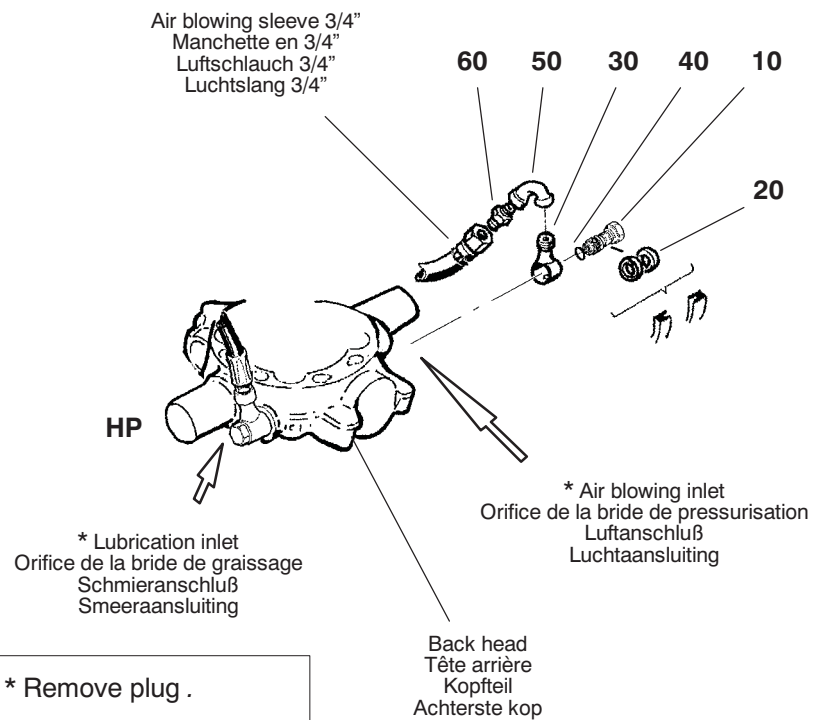

© Montabert-2008

- Remove plug .
- Enlever le bouchon.
- Stopfen entfernen.
- Verwijder de stop.

Item	CPN	Qty		
	86372505	1	Pressurization kit kit de pressurisation	Kit Luftspülung Pressurisatiekit
10	86251832	1	Swivel screw Axe de genouillère	Anschlußachse As
20	86238466	2	Lip seal Joint à lèvres	Lippendichtung Lipdichtung
30	86231651	1	Swivel Genouillère	Schwenkanschluß Draaikoppeling
40	86352481	1	Tight seal Joint d'étanchéité	Dichtring Dichtung
50	86237195	1	90° bent sleeve Manchon coudé 90°	90° Bogen Ellebooghuls
60	86302650	1	Adapter 3/4" Gaz Mamelon 3/4" Gaz	Verschraubung R 3/4" Nipple 3/4"