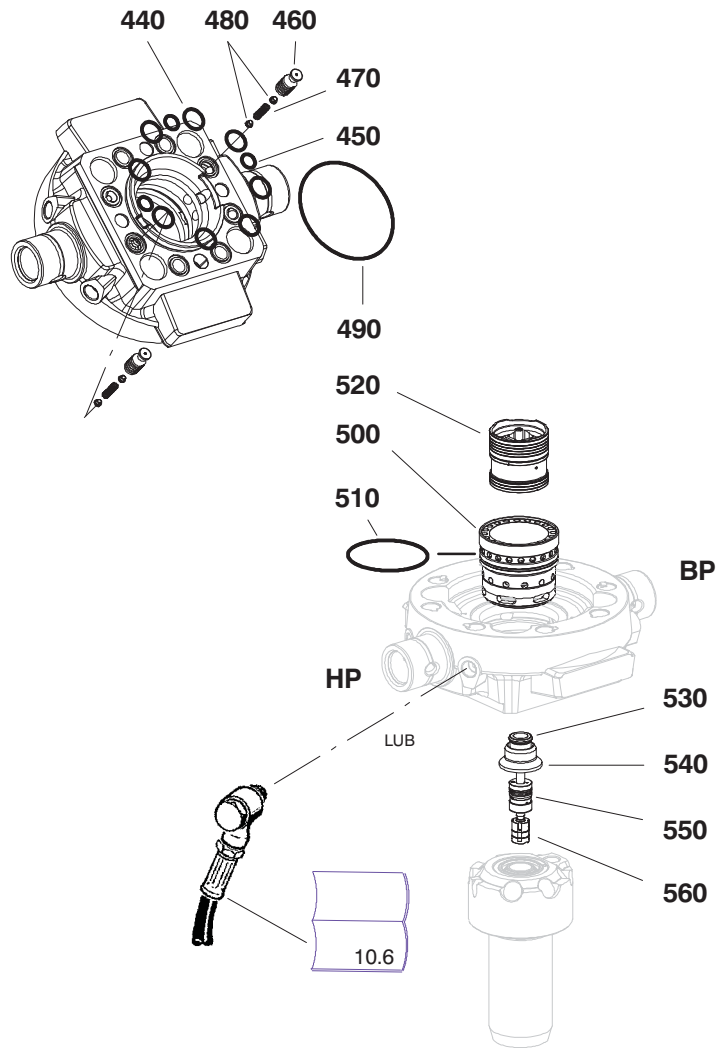

Item	CPN	Qty		
• 440	86232766	8	O'ring Joint torique	O'ring O-ring
• 450	86355906	3	Tight seal Joint d'étanchéité	Dichtring Dichting
460	86482148	2	Valve Clapet	Ventil Valve
470	86415239	2	Spring Ressort	Feder Veer
• 480	86617826	4	Spring guide Guide ressort	Federfuehrung Veer geleider
• 490	86507605	1	O'ring Joint torique	O'ring O-ring
500	86475522	1	Distribution box Boîte de distribution	Schiebergehäuse Verdeeldoos
• 510	86327152	1	O'ring Joint torique	O'ring O-ring
520	86628195	1	Distributor Distributeur	Steuerschieber Verdeler
530	86505807	1	Upper liner Chemise haute	Obere Liner Bovenste voering
540	86505815	1	Overpressure valve Clapet de surpression	Ventil Overdrukklep
550	86505799	1	Liner Chemise	Liner Voering
560	86475571	1	Slide Tiroir	Regulierstift Schuif