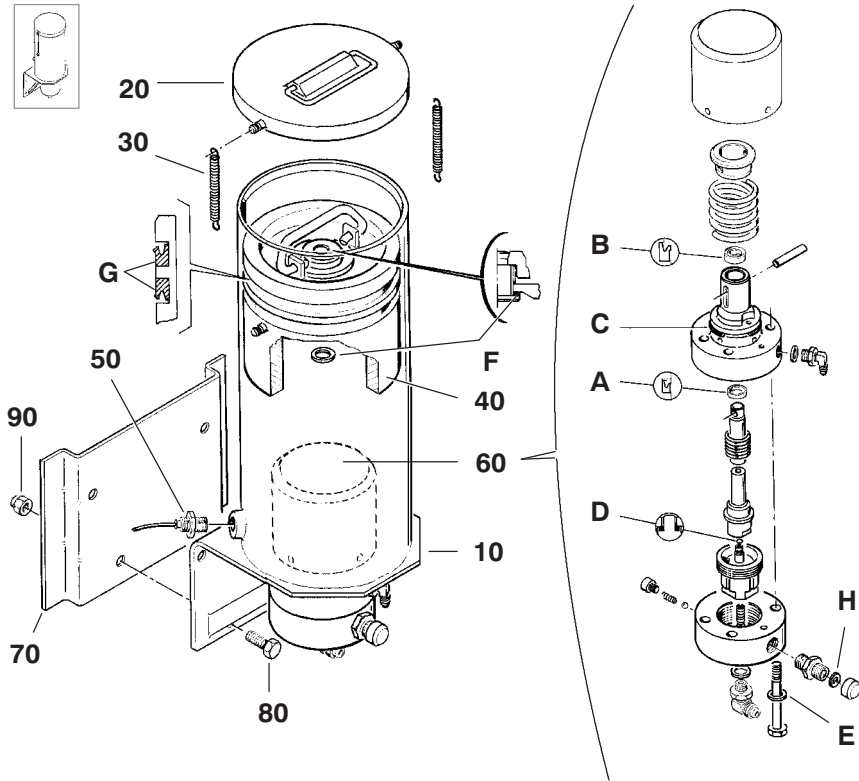

This page is left blank intentionally.  
Cette page est laissée blanche intentionnellement.

Item	CPN	Qty		
	86383759	1	Lubricating station including :	Schmierzentrale, mit :
			Centrale de graissage comprenant :	Smeercentrale met :
10	86379823	1	- Grease tank including :	- Schmierstoffbehälter, mit :
			- Réservoir de graisse comprenant :	- Smeertank met :
20	86386844	1	( Cover	( Deckel
			( Couvercle	( Deksel
30	86379971	2	( Spring	( Zugfeder
			( Ressort	( Veer
40	86383791	1	- Piston	- Kolben
			- Piston	- Zuiger
50	86380144	1	- Inductive switch	- Näherungsschalter
			- Détecteur de proximité	- Detektor
60	86502275	1	- Lubricating pump	- Schmierpumpe
			- Pompe de graissage	- Smeerpomp
70	86390614	1	- Support	- Halterung
			- Tôle support	- Plaat
80	96702303	4	- M12, hexa. screw	- Skt. Schraube M12
			- Vis HM12	- Schroef H M12
90	86225133	4	- M12, HFR nut	- Mutter M12
			- Ecrou HFR M12	- Moer HFR M12
	86383775	1	Spare package including :	Dichtungssatz, best. aus :
			Pochette de rechange comp. :	Kit dichtingen bestaande uit :
A		1	( Lip seal	( Lippendichtung
			( Joint à lèvres	( Dichting
			D = 18/25x5,5	D = 18/25x5,5
B		1	( Lip seal	( Lippendichtung
			( Joint à lèvres	( Dichting
			D = 18/28x7,3	D = 18/28x7,3
C		1	( O'ring	( O-ring
			( Joint torique	( O-ring
			D = 56,75/63,81x3,53	D = 56,75/63,81x3,53
D		1	( O'ring	( O-ring
			( Joint torique	( O-ring
			D = 5,70/9,50x1,90	D = 5,70/9,50x1,90
E		4	( Tight ring	( Dichtring
			( Bague BS	( Ring BS
			D = 12,7/19x1,5	D = 12,7/19x1,5
F		1	( Seal	( Dichtung
			( Joint	( Dichting
			D = 17/24x2	D = 17/24x2
G		2	( Lip seal	( Lippendichtung
			( Joint à lèvres	( Dichting
			D = 160/180x15	D = 160/180x15
H		1	( Brass seal	( CU-ring
			( Joint cuivre	( Koperen dichting
			D = 10,46/21,12x5,33	D = 10,46/21,12x5,33